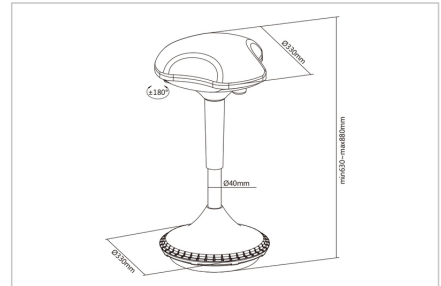

More images:

EU responsible person

EU based economic operator ensuring the product complies with the required regulations.

ASSMANN Electronic GmbH
Auf dem Schüffel 3
Lüdenscheid, Germany
<https://www.assmann.com>
info@assmann.com