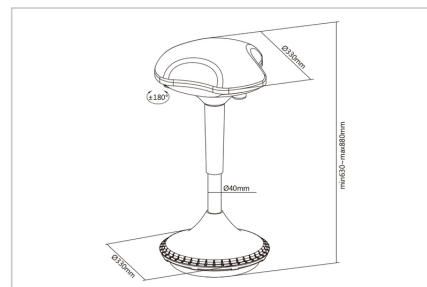

More images:

EU responsible person

EU based economic operator ensuring the product complies with the required regulations.

ASSMANN Electronic GmbH
Auf dem Schüffel 3
Lüdenscheid, Germany
<https://www.assmann.com>
info@assmann.com