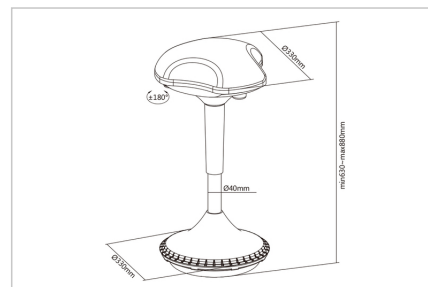

More images:

EU responsible person

EU based economic operator ensuring the product complies with the required regulations.

ASSMANN Electronic GmbH
Auf dem Schüffel 3
Lüdenscheid, Germany
<https://www.assmann.com>
info@assmann.com