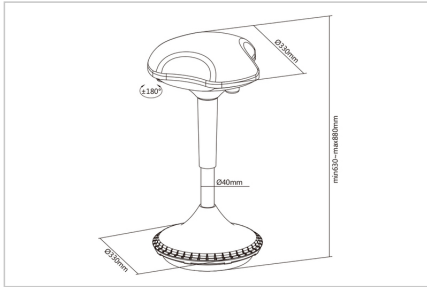

More images:

EU responsible person

EU based economic operator ensuring the product complies with the required regulations.

ASSMANN Electronic GmbH
Auf dem Schüffel 3
Lüdenscheid, Germany
<https://www.assmann.com>
info@assmann.com