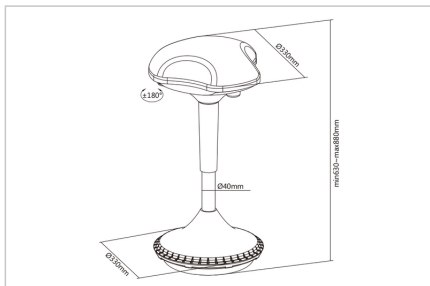

More images:

EU responsible person

EU based economic operator ensuring the product complies with the required regulations.

ASSMANN Electronic GmbH
Auf dem Schüffel 3
Lüdenscheid, Germany
<https://www.assmann.com>
info@assmann.com