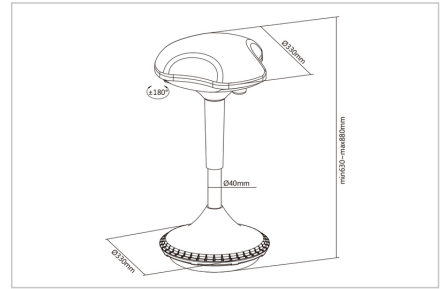

More images:

EU responsible person

EU based economic operator ensuring the product complies with the required regulations.

ASSMANN Electronic GmbH
Auf dem Schüffel 3
Lüdenscheid, Germany
<https://www.assmann.com>
info@assmann.com