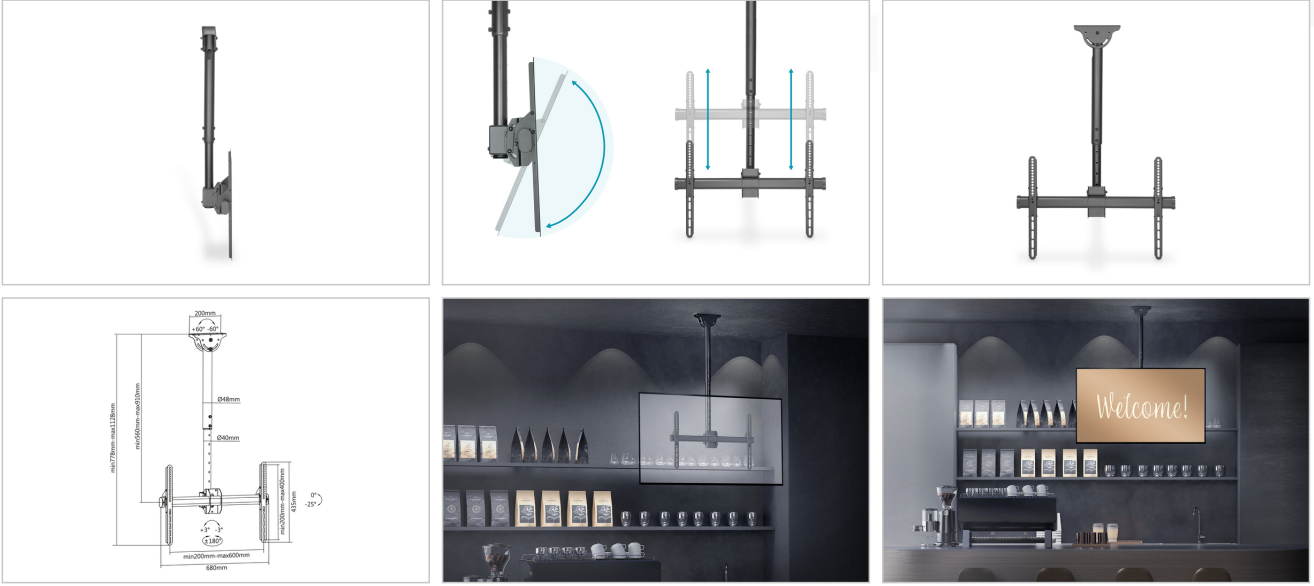

More images:

Safety notes

- Montaj ve kurulumla başlamadan önce lütfen kılavuzun tamamını okuyun. Talimatlar veya uyarılar hakkında herhangi bir sorunuz varsa lütfen yerel satıcınızla iletişime geçin.
- DİKKAT: İzin verilen ağırlığı aşan ürünlerle kullanılması hasara veya olası yaralanmalara neden olabilir.
- Braketler kurulum talimatlarına uygun olarak takılmalıdır. Yanlış montaj hasara veya yaralanmaya neden olabilir.
- Güvenlik ekipmanı ve uygun aletler kullanın. Ürün sadece uzmanlar tarafından kurulmalıdır.
- Bu ürün ahşap çerçevesi, masif beton veya taş duvarlara monte edilebilir.
- Yük taşıyan yüzeyler, cihazların ve tüm ek bileşenlerin tüm ağırlığına güvenli bir şekilde dayanabilmelidir.
- Yalnızca birlikte verilen montaj vidalarını kullanın ve VIDALARI ÇOK SIKMAYIN.
- Bu ürün, yutulması halinde boğulma tehlikesine neden olabilecek küçük parçalar içerir. Bu parçaları çocuklardan uzak tutun.
- Bu ürünü sadece iç mekânlarda kullanın. Ürünün açık havada kullanılması yaralanmalara ve hasara yol açabilir.
- ÖNEMLİ: Kurulumdan önce, lütfen alınan tüm bileşenleri bileşen listesiyle karşılaştırın. Parçalar hasarlıysa veya eksikse, yerel bayinizden yedek parça isteyin.
- BAKIM: Montaj braketini güvenlik ve stabilite açısından düzenli olarak kontrol edin (tercihen her üç ayda bir).

EU responsible person

EU based economic operator ensuring the product complies with the required regulations.

ASSMANN Electronic GmbH
Auf dem Schüffel 3
Lüdenscheid, Germany
<https://www.assmann.com>
info@assmann.com