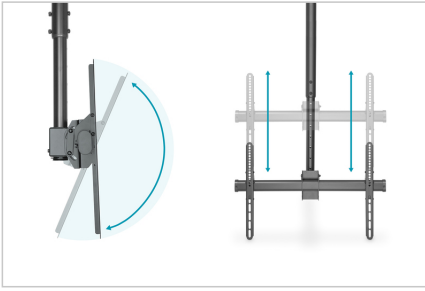

More images:

Safety notes

- Montaj ve kurulumla başlamadan önce lütfen kılavuzun tamamını okuyun. Talimatlar veya uyarılar hakkında herhangi bir sorunuz varsa lütfen yerel satıcınızla iletişime geçin.
- DİKKAT: İzin verilen ağırlığı aşan ürünlerle kullanılması hasara veya olası yaralanmalara neden olabilir.
- Braketler kurulum talimatlarına uygun olarak takılmalıdır. Yanlış montaj hasara veya yaralanmaya neden olabilir.
- Güvenlik ekipmanı ve uygun aletler kullanın. Ürün sadece uzmanlar tarafından kurulmalıdır.
- Bu ürün ahşap çerçeveli, masif beton veya taş duvarlara monte edilebilir.
- Yük taşıyan yüzeyler, cihazların ve tüm ek bileşenlerin tüm ağırlığına güvenli bir şekilde dayanabilmelidir.
- Yalnızca birlikte verilen montaj vidalarını kullanın ve VİDALARI ÇOK SIKMAYIN.
- Bu ürün, yutulması halinde boğulma tehlikesine neden olabilecek küçük parçalar içerir. Bu parçaları çocuklardan uzak tutun.
- Bu ürünü sadece iç mekanlarda kullanın. Ürünün açık havada kullanılması yaralanmalara ve hasara yol açabilir.
- ÖNEMLİ: Kurulmadan önce, lütfen alınan tüm bileşenleri bileşen listesiyle karşılaştırın. Parçalar hasarlıysa veya eksikse, yerel bayinizden yedek parça isteyin.
- BAKIM: Montaj braketini güvenlik ve stabilite açısından düzenli olarak kontrol edin (tercihen her üç ayda bir).

EU responsible person

EU based economic operator ensuring the product complies with the required regulations.

ASSMANN Electronic GmbH
Auf dem Schüffel 3
Lüdenscheid, Germany
<https://www.assmann.com>
info@assmann.com