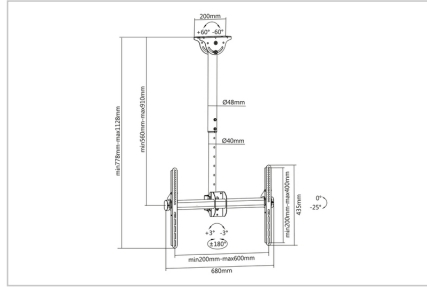

More images:

Safety notes

- Montaj ve kurulumla başlamadan önce lütfen kılavuzun tamamını okuyun. Talimatlar veya uyarılar hakkında herhangi bir sorunuz varsa lütfen yerel satıcınızla iletişime geçin.
- DİKKAT: İzin verilen ağırlığı aşan ürünlerle kullanılması hasara veya olası yaralanmalara neden olabilir.
- Braketler kurulum talimatlarına uygun olarak takılmalıdır. Yanlış montaj hasara veya yaralanmaya neden olabilir.
- Güvenlik ekipmanı ve uygun aletler kullanın. Ürün sadece uzmanlar tarafından kurulmalıdır.
- Bu ürün ahşap çerçeveli, masif beton veya taş duvarlara monte edilebilir.
- Yük taşıyan yüzeyler, cihazların ve tüm ek bileşenlerin tüm ağırlığına güvenli bir şekilde dayanabilmelidir.
- Yalnızca birlikte verilen montaj vidalarını kullanın ve VİDALARI ÇOK SIKMAYIN.
- Bu ürün, yutulması halinde boğulma tehlikesine neden olabilecek küçük parçalar içerir. Bu parçaları çocuklardan uzak tutun.
- Bu ürünü sadece iç mekanlarda kullanın. Ürünün açık havada kullanılması yaralanmalara ve hasara yol açabilir.
- ÖNEMLİ: Kurulmadan önce, lütfen alınan tüm bileşenleri bileşen listesiyle karşılaştırın. Parçalar hasarlıysa veya eksikse, yerel bayinizden yedek parça isteyin.
- BAKIM: Montaj braketini güvenlik ve stabilite açısından düzenli olarak kontrol edin (tercihen her üç ayda bir).

EU responsible person

EU based economic operator ensuring the product complies with the required regulations.

ASSMANN Electronic GmbH
Auf dem Schüffel 3
Lüdenscheid, Germany
<https://www.assmann.com>
info@assmann.com