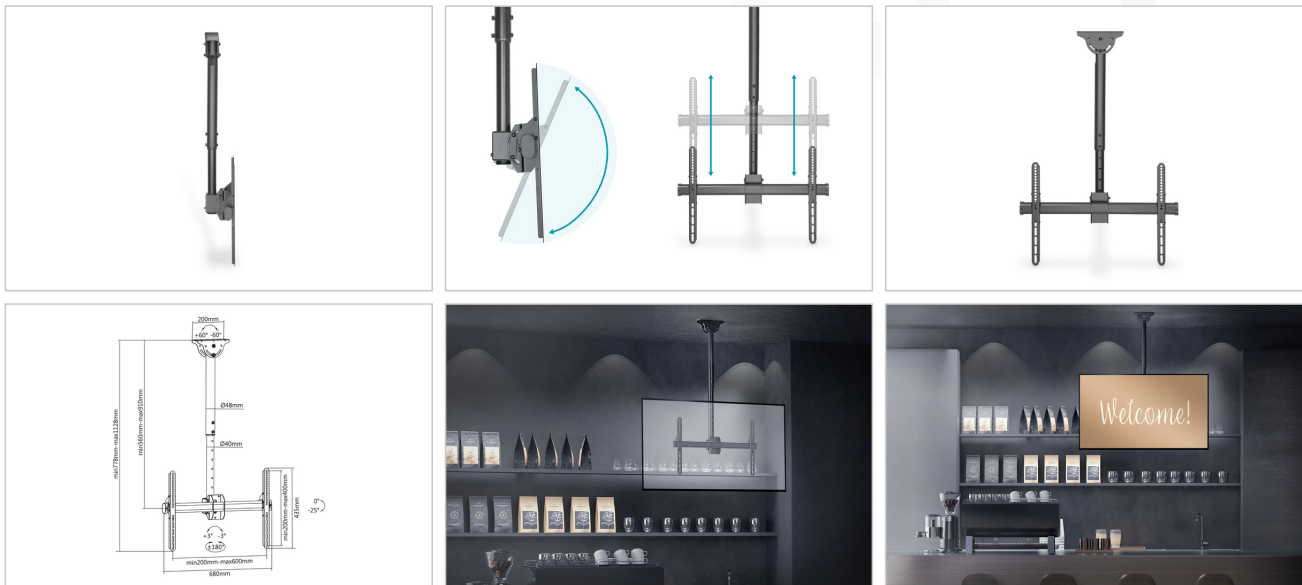

More images:

Safety notes

- Läs hela bruksanvisningen innan du påbörjar montering och installation. Kontakta din lokala återförsäljare om du har några frågor om anvisningarna eller varningarna.
- OBSERVERA: Användning av produkter som överskrider den tillåtna vikten kan leda till skador eller personskador.
- Fästena ska monteras i enlighet med monteringsanvisningarna. Felaktig montering kan leda till skador eller personskador.
- Använd säkerhetsutrustning och lämpliga verktyg. Produkten får endast installeras av fackmän.
- Denna produkt kan installeras på väggar med timmerstomme, massiv betong eller sten.
- De bärande ytorna ska på ett säkert sätt kunna motstå hela vikten av apparater och alla extra komponenter.
- Använd endast de medföljande installationskruvarna och dra INTE åt skruvarna för hårt.
- Denna produkt innehåller små delar som kan orsaka kvävningsrisk om de sväljs. Förvara dessa delar utom räckhåll för barn.
- Använd endast denna produkt inomhus. Om produkten används utomhus kan det leda till personskador och skador.
- VIKTIGT: Före installationen ska du jämföra alla mottagna komponenter med komponentlistan. Om delar är skadade eller saknas, be din lokala återförsäljare om reservdelar.
- UNDERHÅLL: Kontrollera regelbundet att monteringsfästet är säkert och stabilt (helst var tredje månad).

EU responsible person

EU based economic operator ensuring the product complies with the required regulations.

ASSMANN Electronic GmbH
Auf dem Schüffel 3
Lüdenscheid, Germany
<https://www.assmann.com>
info@assmann.com