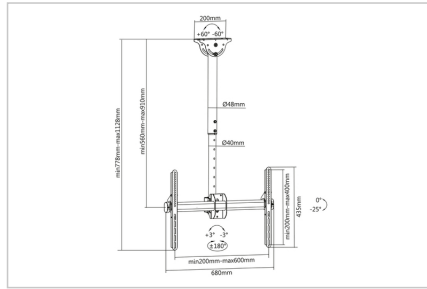

More images:

Safety notes

- Läs hela bruksanvisningen innan du påbörjar montering och installation. Kontakta din lokala återförsäljare om du har några frågor om anvisningarna eller varningarna.
- OBSERVERA: Användning av produkter som överskrider den tillåtna vikten kan leda till skador eller personskador.
- Fästena ska monteras i enlighet med monteringsanvisningarna. Felaktig montering kan leda till skador eller personskador.
- Använd säkerhetsutrustning och lämpliga verktyg. Produkten får endast installeras av fackmän.
- Denna produkt kan installeras på väggar med timmerstomme, massiv betong eller sten.
- De bärande ytorna ska på ett säkert sätt kunna motstå hela vikten av apparater och alla extra komponenter.
- Använd endast de medföljande installationsskruvarna och dra INTE åt skruvarna för hårt.
- Denna produkt innehåller små delar som kan orsaka kvävningsrisk om de sväljs. Förvara dessa delar utom räckhåll för barn.
- Använd endast denna produkt inomhus. Om produkten används utomhus kan det leda till personskador och skador.
- VIKTIGT: Före installationen ska du jämföra alla mottagna komponenter med komponentlistan. Om delar är skadade eller saknas, be din lokala återförsäljare om reservdelar.
- UNDERHÅLL: Kontrollera regelbundet att monteringsfästet är säkert och stabilt (helst var tredje månad).

EU responsible person

EU based economic operator ensuring the product complies with the required regulations.

ASSMANN Electronic GmbH
Auf dem Schüffel 3
Lüdenscheid, Germany
<https://www.assmann.com>
info@assmann.com