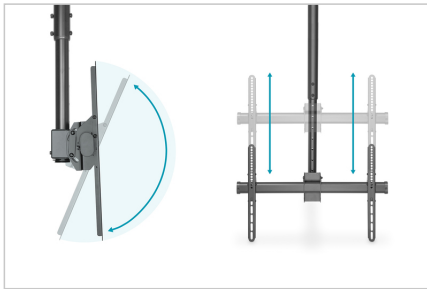

More images:

Safety notes

- Läs hela bruksanvisningen innan du påbörjar montering och installation. Kontakta din lokala återförsäljare om du har några frågor om anvisningarna eller varningarna.
- OBSERVERA: Användning av produkter som överskrider den tillåtna vikten kan leda till skador eller personskador.
- Fästena ska monteras i enlighet med monteringsanvisningarna. Felaktig montering kan leda till skador eller personskador.
- Använd säkerhetsutrustning och lämpliga verktyg. Produkten får endast installeras av fackmän.
- Denna produkt kan installeras på väggar med timmerstomme, massiv betong eller sten.
- De bärande ytorna ska på ett säkert sätt kunna motstå hela vikten av apparater och alla extra komponenter.
- Använd endast de medföljande installationsskruvarna och dra INTE åt skruvarna för hårt.
- Denna produkt innehåller små delar som kan orsaka kvävningsrisk om de sväljs. Förvara dessa delar utom räckhåll för barn.
- Använd endast denna produkt inomhus. Om produkten används utomhus kan det leda till personskador och skador.
- VIKTIGT: Före installationen ska du jämföra alla mottagna komponenter med komponentlistan. Om delar är skadade eller saknas, be din lokala återförsäljare om reservdelar.
- UNDERHÅLL: Kontrollera regelbundet att monteringsfästet är säkert och stabilt (helst var tredje månad).

EU responsible person

EU based economic operator ensuring the product complies with the required regulations.

ASSMANN Electronic GmbH
Auf dem Schüffel 3
Lüdenscheid, Germany
<https://www.assmann.com>
info@assmann.com