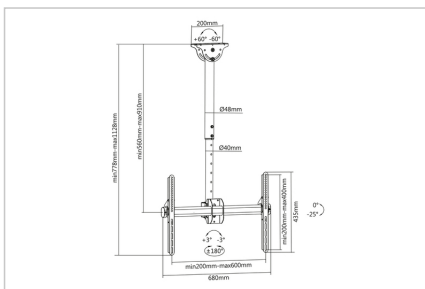

More images:

Safety notes

- Prima di iniziare il montaggio e l'installazione, leggere attentamente il manuale. Per qualsiasi domanda sulle istruzioni o sulle avvertenze, rivolgersi al rivenditore locale.
- **ATTENZIONE:** L'utilizzo con prodotti che superano il peso consentito può causare danni o possibili lesioni.
- Le staffe devono essere montate secondo le istruzioni di installazione. Un'installazione errata può causare danni o lesioni.
- Utilizzare dispositivi di sicurezza e strumenti adeguati. Il prodotto deve essere installato solo da specialisti.
- Questo prodotto può essere installato su pareti a telaio, in cemento armato o in pietra.
- Le superfici portanti devono essere in grado di sopportare in modo sicuro l'intero peso degli apparecchi e di tutti i componenti aggiuntivi.
- Utilizzare esclusivamente le viti di installazione in dotazione e **NON SERRARE TROPPO LE VITE.**
- Questo prodotto contiene parti di piccole dimensioni che possono causare il rischio di soffocamento se ingerite. Tenere queste parti lontano dalla portata dei bambini.
- Utilizzare il prodotto solo in ambienti chiusi. L'uso del prodotto all'aperto può provocare lesioni e danni.
- **IMPORTANTE:** prima dell'installazione, confrontare tutti i componenti ricevuti con l'elenco dei componenti. Se i componenti sono danneggiati o mancanti, rivolgersi al rivenditore locale per ottenere i pezzi di ricambio.
- **MANUTENZIONE:** controllare regolarmente la sicurezza e la stabilità della staffa di montaggio (preferibilmente ogni tre mesi).

EU responsible person

EU based economic operator ensuring the product complies with the required regulations.

ASSMANN Electronic GmbH
Auf dem Schüffel 3
Lüdenscheid, Germany
<https://www.assmann.com>
info@assmann.com