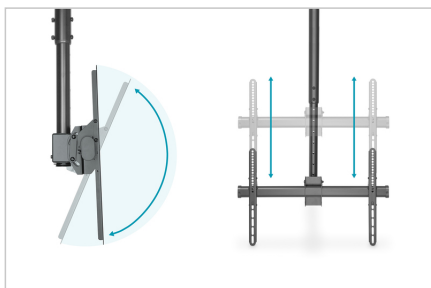

More images:

Safety notes

- Prima di iniziare il montaggio e l'installazione, leggere attentamente il manuale. Per qualsiasi domanda sulle istruzioni o sulle avvertenze, rivolgersi al rivenditore locale.
- **ATTENZIONE:** L'utilizzo con prodotti che superano il peso consentito può causare danni o possibili lesioni.
- Le staffe devono essere montate secondo le istruzioni di installazione. Un'installazione errata può causare danni o lesioni.
- Utilizzare dispositivi di sicurezza e strumenti adeguati. Il prodotto deve essere installato solo da specialisti.
- Questo prodotto può essere installato su pareti a telaio, in cemento armato o in pietra.
- Le superfici portanti devono essere in grado di sopportare in modo sicuro l'intero peso degli apparecchi e di tutti i componenti aggiuntivi.
- Utilizzare esclusivamente le viti di installazione in dotazione e **NON SERRARE TROPPO LE VITE.**
- Questo prodotto contiene parti di piccole dimensioni che possono causare il rischio di soffocamento se ingerite. Tenere queste parti lontano dalla portata dei bambini.
- Utilizzare il prodotto solo in ambienti chiusi. L'uso del prodotto all'aperto può provocare lesioni e danni.
- **IMPORTANTE:** prima dell'installazione, confrontare tutti i componenti ricevuti con l'elenco dei componenti. Se i componenti sono danneggiati o mancanti, rivolgersi al rivenditore locale per ottenere i pezzi di ricambio.
- **MANUTENZIONE:** controllare regolarmente la sicurezza e la stabilità della staffa di montaggio (preferibilmente ogni tre mesi).

EU responsible person

EU based economic operator ensuring the product complies with the required regulations.

ASSMANN Electronic GmbH
Auf dem Schüffel 3
Lüdenscheid, Germany
<https://www.assmann.com>
info@assmann.com