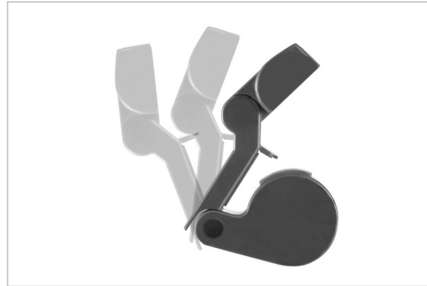

More images:

EU responsible person

EU based economic operator ensuring the product complies with the required regulations.

ASSMANN Electronic GmbH
Auf dem Schüffel 3
Lüdenscheid, Germany
<https://www.assmann.com>
info@assmann.com