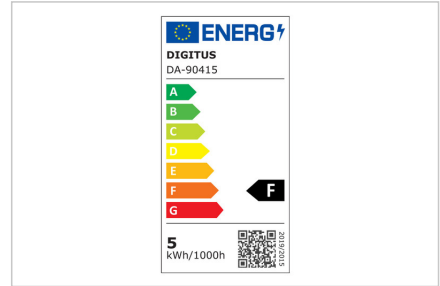

More images:

EU responsible person

EU based economic operator ensuring the product complies with the required regulations.

ASSMANN Electronic GmbH
Auf dem Schüffel 3
Lüdenscheid, Germany
<https://www.assmann.com>
info@assmann.com