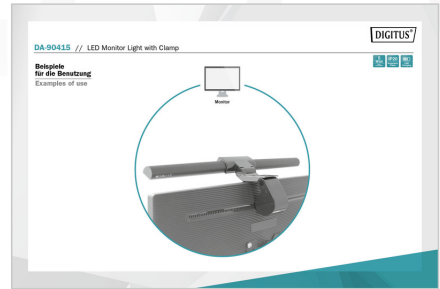

More images:

EU responsible person

EU based economic operator ensuring the product complies with the required regulations.

ASSMANN Electronic GmbH
Auf dem Schüffel 3
Lüdenscheid, Germany
<https://www.assmann.com>
info@assmann.com