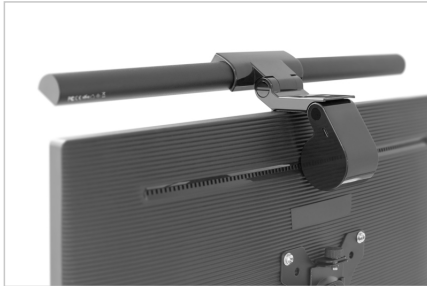

More images:

EU responsible person

EU based economic operator ensuring the product complies with the required regulations.

ASSMANN Electronic GmbH
Auf dem Schüffel 3
Lüdenscheid, Germany
<https://www.assmann.com>
info@assmann.com