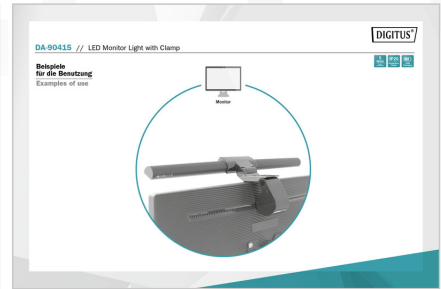

More images:

EU responsible person

EU based economic operator ensuring the product complies with the required regulations.

ASSMANN Electronic GmbH
Auf dem Schüffel 3
Lüdenscheid, Germany
<https://www.assmann.com>
info@assmann.com