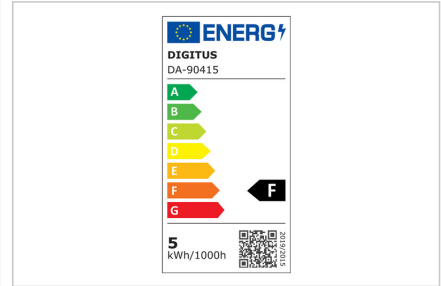

More images:

EU responsible person

EU based economic operator ensuring the product complies with the required regulations.

ASSMANN Electronic GmbH
Auf dem Schüffel 3
Lüdenscheid, Germany
<https://www.assmann.com>
info@assmann.com