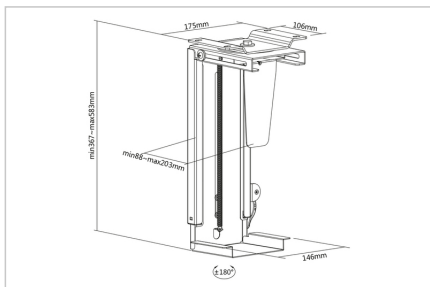

More images:

EU responsible person

EU based economic operator ensuring the product complies with the required regulations.

ASSMANN Electronic GmbH
Auf dem Schüffel 3
Lüdenscheid, Germany
<https://www.assmann.com>
info@assmann.com