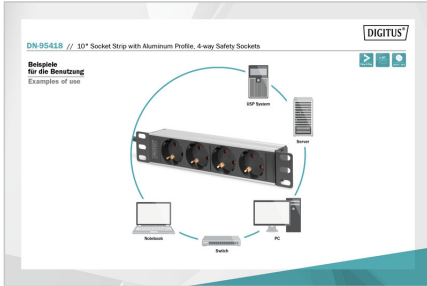

More images:

Safety notes

- Bu ürün, çocuklar veya onların bakımı altındaki kişiler tarafından gözetimsiz kullanım için tasarlanmamıştır!
- Veri sayfasında belirtilenlerden daha yüksek nem veya sıcaklıkları önleyin - Nem, toz veya buhar, çözücüler, yanıcı gazlardan kaçınınız.
- Çoklu prizler ağır yüklerle sürekli kullanım için tasarlanmamıştır!
- Birden fazla soket kademelendirilmemelidir (birden fazla soketi bir araya getirmekten kaçınınız).
- Maksimum bağlı yük aşılmamalıdır.
- Arızalı çoklu prizler derhal hizmet dışı bırakılmalı ve çevre dostu bir şekilde imha edilmelidir.
- Bir arıza durumunda, ürünü kullanımdan alın ve kalifiye bir elektrikçiye başvurun.
- Ürünü açmayın.
- Temizlemeden önce ürünün güç kaynağıyla bağlantısını kesin. Temizlik için agresif veya aşındırıcı temizlik maddeleri kullanmayın.
- Sıvıların içeri girmesi kısa devreye yol açabilir.

EU responsible person

EU based economic operator ensuring the product complies with the required regulations.

ASSMANN Electronic GmbH
Auf dem Schöffel 3
Lüdenscheid, Germany
<https://www.assmann.com>
info@assmann.com