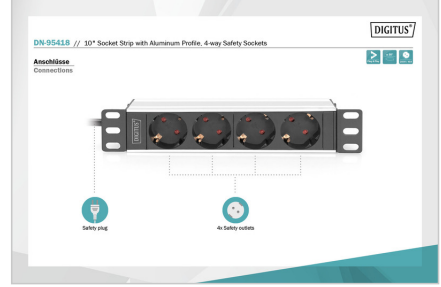

More images:

Safety notes

- Bu ürün, çocuklar veya onların bakımı altındaki kişiler tarafından gözetimsiz kullanım için tasarlanmamıştır!
- Veri sayfasında belirtilenlerden daha yüksek nem veya sıcaklıkları önleyin - Nem, toz veya buhar, çözücüler, yanıcı gazlardan kaçınınız.
- Çoklu prizler ağır yüklerle sürekli kullanım için tasarlanmamıştır!
- Birden fazla soket kademelendirilmemelidir (birden fazla soketi bir araya getirmekten kaçınınız).
- Maksimum bağlı yük aşılmamalıdır.
- Arızalı çoklu prizler derhal hizmet dışı bırakılmalı ve çevre dostu bir şekilde imha edilmelidir.
- Bir arıza durumunda, ürünü kullanımdan alın ve kalifiye bir elektrikçiye başvurun.
- Ürünü açmayın.
- Temizlemeden önce ürünün güç kaynağıyla bağlantısını kesin. Temizlik için agresif veya aşındırıcı temizlik maddeleri kullanmayın.
- Sıvıların içeri girmesi kısa devreye yol açabilir.

EU responsible person

EU based economic operator ensuring the product complies with the required regulations.

ASSMANN Electronic GmbH
Auf dem Schöffel 3
Lüdenscheid, Germany
<https://www.assmann.com>
info@assmann.com