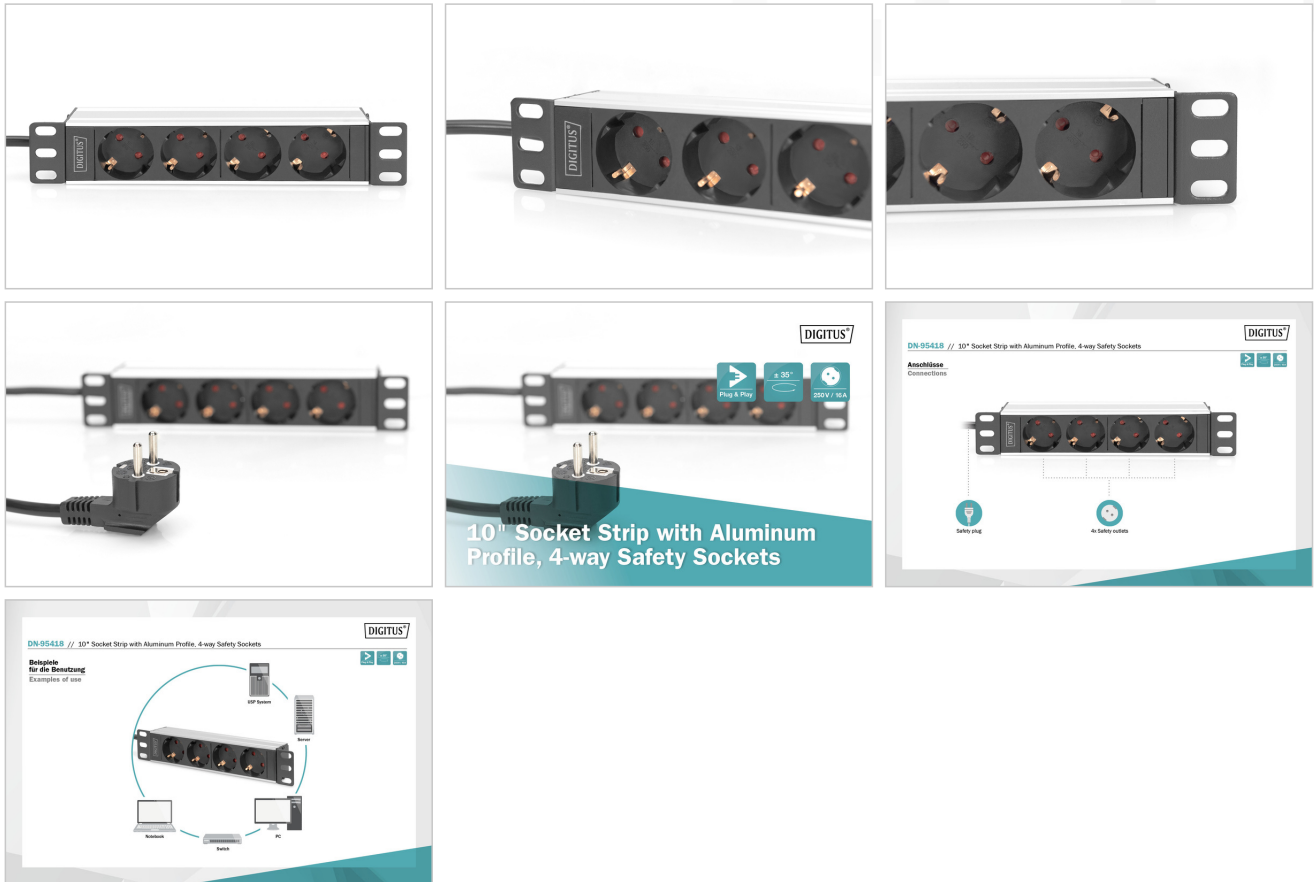

More images:

Safety notes

- Denna produkt är inte avsedd att användas oövervakad av barn eller personer under deras vårdnad!
- Förhindra hög luftfuktighet eller temperaturer än de som anges i databladet - Undvik fukt, damm eller ångor, lösningsmedel och brandfarliga gaser.
- Multipeluttag är inte avsedda för permanent användning med tunga laster!
- Multipla uttag får inte kaskadkopplas (undvik att koppla ihop flera multipla uttag).
- Den maximala anslutna belastningen får inte överskridas.
- Defekta multipeluttag måste omedelbart tas ur drift och kasseras på ett miljövänligt sätt.
- Vid fel ska du ta produkten ur drift och kontakta en behörig elektriker.
- Öppna inte produkten.
- Koppla bort produkten från strömförsörjningen före rengöring. Använd inga aggressiva eller slipande rengöringsmedel för rengöring.
- Om vätskor tränger in kan det leda till kortslutning.

EU responsible person

EU based economic operator ensuring the product complies with the required regulations.

ASSMANN Electronic GmbH
Auf dem Schüffel 3
Lüdenscheid, Germany
<https://www.assmann.com>
info@assmann.com