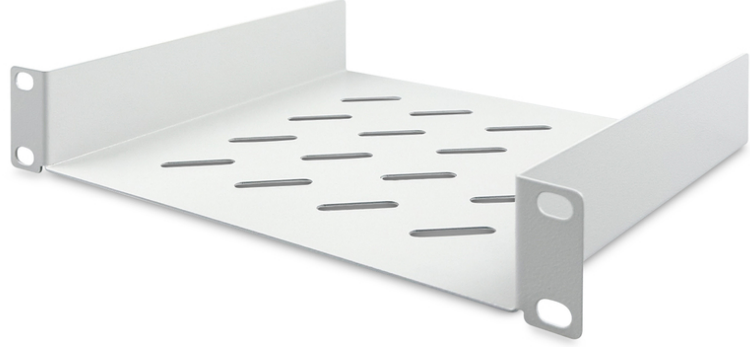

DIGITUS® 254 mm (10") 1U raf

DN-10-TRAY-2

EAN 4016032474265

254 mm (10") 1U raf 44x255x201 mm, gri renk (RAL 7035)

DIGITUS®'un 10" rafları sağlam, delikli bir metal levhadan oluşur ve ön 10" profillere hızlı ve kolay bir şekilde monte edilebilir. Montaj malzemesiyle birlikte teslim edilirler ve bu nedenle hemen kullanıma hazırdırlar. Doğrudan 10" muhafazanıza monte edilmeyen bileşenleri saklamak için DIGITUS® 10" rafları kullanın.

- Sağlam, delikli metal levha
- Montaj malzemesi ile birlikte
- Ön 10" raylara bağlantı
- İç raf genişliği x derinliği: 210 x 200 mm
- Tüm rafın dış genişliği x derinliği: 255 x 201 mm
- 2 noktalı bağlantı (ön 10" profil raylar)

- İç depolama yüzeyinin genişlik x derinliği: 210x200mm

Attributes

- Birimler: 1
- Montaj tipi: Sabitlenmiş montaj
- Renk: açık gri, RAL 7035
- Yük kapasitesi: 25 kg
- İnç biçim katsayısı (IEC 60297): 254 mm (10 inç)
- Uygun kabin derinliği: hepsi