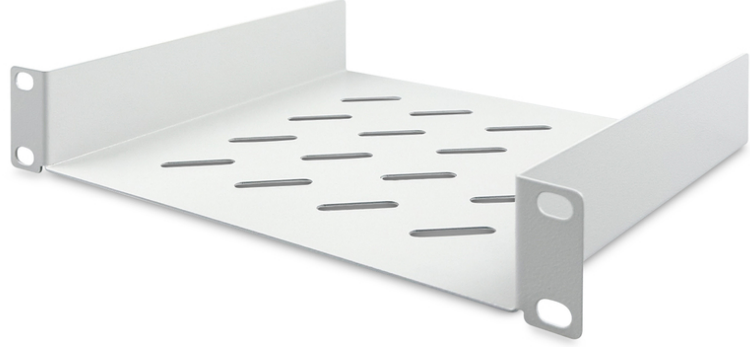

## 254 mm (10") 1U raf 44x255x201 mm, gri renk (RAL 7035)

DIGITUS®'un 10" rafları sağlam, delikli bir metal levhadan oluşur ve ön 10" profillere hızlı ve kolay bir şekilde monte edilebilir. Montaj malzemesiyle birlikte teslim edilirler ve bu nedenle hemen kullanıma hazırdırlar. Doğrudan 10" muhafazanıza monte edilmeyen bileşenleri saklamak için DIGITUS® 10" rafları kullanın.

- Sağlam, delikli metal levha
- Montaj malzemesi ile birlikte
- Ön 10" raylara bağlantı
- İç raf genişliği x derinliği: 210 x 200 mm
- Tüm rafın dış genişliği x derinliği: 255 x 201 mm
- 2 noktalı bağlantı (ön 10" profil raylar)

- İç depolama yüzeyinin genişlik x derinliği: 210x200mm

### Attributes

- Birimler: 1
- Montaj tipi: Sabitlenmiş montaj
- Renk: açık gri, RAL 7035
- Yük kapasitesi: 25 kg
- İnç biçim katsayısı (IEC 60297): 254 mm (10 inç)
- Uygun kabin derinliği: hepsi