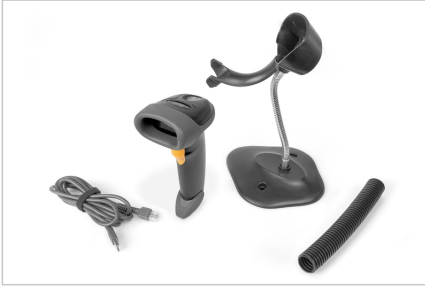

More images:

Safety notes

- Doğrudan LED ışığına BAKMAYIN.
- Işık kaynağına doğrudan veya optik yardımcılar kullanarak bakmayın.
- Okuyucuyu yanıcı maddelere maruz BIRAKMAYIN.
- Hiçbir koşul altında kurulu bileşenlerde yetkisiz onarımlar yapmaya çalışmamalısınız.
- AC güç kaynağı için bir priz mevcut olmalı ve cihazın yakınında kolayca erişilebilir olmalıdır. Okuyucunun ve çevre cihazlarının düzgün çalışması için sabit bir güç kaynağı sağlayın.
- Cihazı yağmura, neme, buhara veya sıvılara maruz bırakmayın.
- Cihazın içine herhangi bir nesne sokmayın.
- İzin almadan üniteyi onarmaya veya muhafazayı açmaya çalışmayın. Elektrik çarpması riski vardır!
- Toz, nem, buharlar ve güçlü temizlik maddeleri veya çözücüler cihaza zarar verebilir.
- Temizlemeden önce cihazın güç kaynağıyla ve bağlı cihazlarla bağlantısını kesin.
- Cihazı tozsuz bir bezle temizleyin.

EU responsible person

EU based economic operator ensuring the product complies with the required regulations.

ASSMANN Electronic GmbH
Auf dem Schüffel 3
Lüdenscheid, Germany