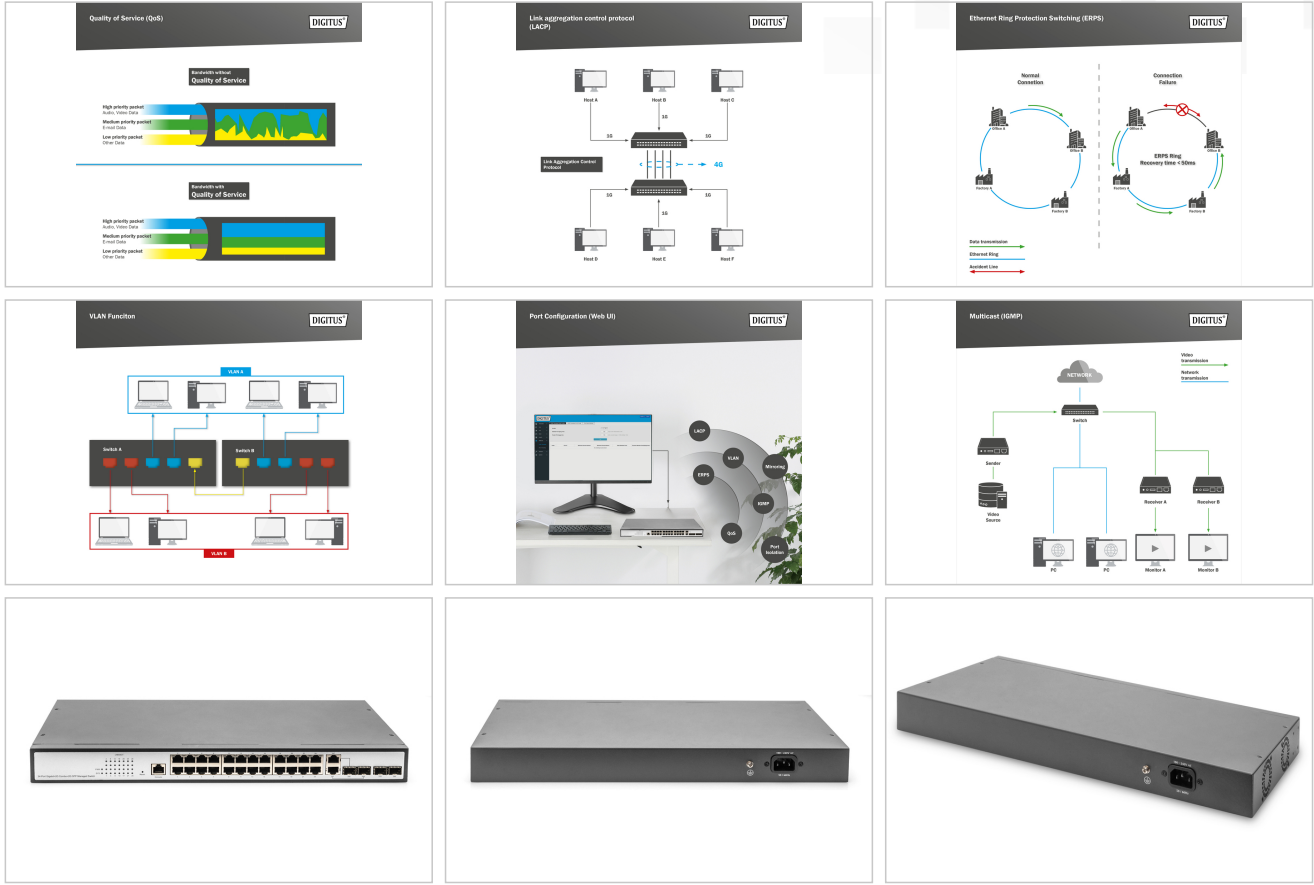

More images:

Safety notes

- Bu ürün sadece iç mekanlarda kullanılmak üzere tasarlanmıştır.
- Tüm talimatları okuyun ve cihaz üzerindeki tüm uyarılara ve talimatlara uyun.
- Bu cihazı dengersiz bir yüzeye (el arabası, sehpa, masa vb.) yerleştirmeyin.
- Bu cihazı su yakınında kullanmayın.
- Bu cihazı bir radyatörün yakınına veya üstüne yerleştirmeyin.
- Muhafaza, ısı dağıtımı ve havalandırma için açıklıklarla donatılmıştır. Çalışma sırasında aşırı ısınmayı önlemek için havalandırma açıklıkları engellenmemeli veya kapatılmamalıdır.
- Cihazı yumuşak bir yüzeye (örn. yatak, kanepa, battaniye, vb.) yerleştirmeyin. Bu havalandırmayı engelleyecektir.
- Yeterli havalandırma garanti edilmiyorsa, cihaz kapalı bir ortama monte edilmemelidir.
- Cihazın üzerine herhangi bir sıvı püskürtmeyin.
- Temizlemeden önce elektrik fişini çekin. Herhangi bir sıvı veya köpük temizleyici kullanmayın.
- Cihazı nemli bir bezle temizleyin.
- Cihazı, tip etiketindeki güç kaynağına göre bağlayın.
- Cihazın hasar görmesini önlemek için, tüm cihazların uygun şekilde topraklanması önemlidir.
- Şebeke kablosunun üzerine herhangi bir nesne koymayın ve takılma tehlikelerini önleyecek şekilde döşeyin.
- Sisteminizi ani, geçici ve düşük güçten korumak için bir aşırı gerilim koruyucu, bir regülatör veya bir kesintisiz güç kaynağı (UPS) kullanın.
- Sistem kablolarını ve şebeke kablosunu düzgün bir şekilde sabitleyin ve kabloya herhangi bir nesnenin basmamasından emin olun.
- Gövdedeki açıklıklardan cihazın içine herhangi bir nesne sokmayın. Yangına veya elektrik çarpmasına yol açabilecek kısa devre riski vardır.
- Cihazı kendiniz tamir etmeye çalışmayın. Her zaman yetkili bir müşteri hizmetleri merkezine başvurun.
- Aşağıdaki durumlardan biri meydana gelirse, cihazın fişini çekin ve onarım için yetkili bir servis merkezine gönderin
- Şebeke kablosu, güç kaynağı ünitesi veya güç kaynağı fişi hasarlı veya aşınmış;
- Cihazın içine sıvı girmiştir;
- Cihaz yağmura veya suya maruz kalmıştır;
- Cihaz düşürülmüş veya muhafazası hasar görmüştür;
- Cihazın işlevi açıkça değişmiştir;
- Cihaz, kullanım kılavuzunda açıklandığı gibi çalıştırılmaz.