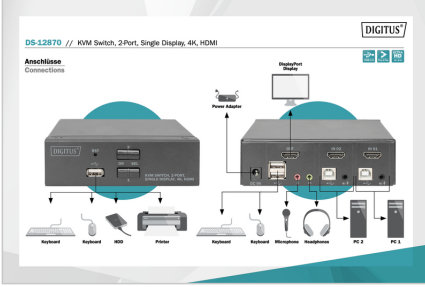

More images:

Safety notes

- Aşırı yüklemeye aşırı ısınmaya ve cihazın veya bağlı çevre birimlerinin hasar görmesine neden olabilir.
- Gerekirse, istikrarlı performans sağlamak için harici bir güç kaynağı kullanın.
- Harici sabit diskler veya yazıcılar gibi yüksek güç tüketimi gerektiren cihazlar bağlanırsa, cihaz harici bir güç kaynağı ile kullanılmalıdır. Aksi takdirde, cihaz aşırı yüklenir veya işlevsel sorunlar ortaya çıkabilir.
- Cihazı yağmura, neme, buhara veya sıvılara maruz bırakmayın.
- Cihazın içine herhangi bir nesne sokmayın.
- İzin almadan üniteyi onarmaya veya muhafazayı açmaya çalışmayın. Elektrik çarpması riski vardır!
- Aşırı ısınmadan kaynaklanan hasarı önlemek için yeterli havalandırma sağlayın.
- Toz, nem, buharlar ve güçlü temizlik maddeleri veya çözücüler cihaza zarar verebilir.
- Temizlemeden önce cihazın güç kaynağıyla ve bağlı cihazlarla bağlantısını kesin.
- Cihazı tozsuz bir bezle temizleyin.

EU responsible person

EU based economic operator ensuring the product complies with the required regulations.

ASSMANN Electronic GmbH
Auf dem Schüffel 3
Lüdenscheid, Germany
<https://www.assmann.com>
info@assmann.com