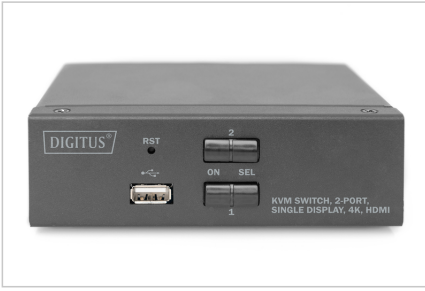

More images:

Safety notes

- Aşırı yüklemeye aşırı ısınmaya ve cihazın veya bağlı çevre birimlerinin hasar görmesine neden olabilir.
- Gerekirse, istikrarlı performans sağlamak için harici bir güç kaynağı kullanın.
- Harici sabit diskler veya yazıcılar gibi yüksek güç tüketimi gerektiren cihazlar bağlanırsa, cihaz harici bir güç kaynağı ile kullanılmalıdır. Aksi takdirde, cihaz aşırı yüklenir veya işlevsel sorunlar ortaya çıkabilir.
- Cihazı yağmura, neme, buhara veya sıvılara maruz bırakmayın.
- Cihazın içine herhangi bir nesne sokmayın.
- İzin almadan üniteyi onarmaya veya muhafazayı açmaya çalışmayın. Elektrik çarpması riski vardır!
- Aşırı ısınmadan kaynaklanan hasarı önlemek için yeterli havalandırma sağlayın.
- Toz, nem, buharlar ve güçlü temizlik maddeleri veya çözücüler cihaza zarar verebilir.
- Temizlemeden önce cihazın güç kaynağıyla ve bağlı cihazlarla bağlantısını kesin.
- Cihazı tozsuz bir bezle temizleyin.

EU responsible person

EU based economic operator ensuring the product complies with the required regulations.

ASSMANN Electronic GmbH
Auf dem Schüffel 3
Lüdenscheid, Germany
<https://www.assmann.com>
info@assmann.com