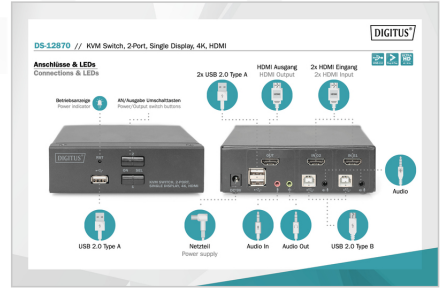

More images:

Safety notes

- Aşırı yüklemeye aşırı ısınmaya ve cihazın veya bağlı çevre birimlerinin hasar görmesine neden olabilir.
- Gerekirse, istikrarlı performans sağlamak için harici bir güç kaynağı kullanın.
- Harici sabit diskler veya yazıcılar gibi yüksek güç tüketimi gerektiren cihazlar bağlanırsa, cihaz harici bir güç kaynağı ile kullanılmalıdır. Aksi takdirde, cihaz aşırı yüklenir veya işlevsel sorunlar ortaya çıkabilir.
- Cihazı yağmura, neme, buhara veya sıvılara maruz bırakmayın.
- Cihazın içine herhangi bir nesne sokmayın.
- İzin almadan üniteyi onarmaya veya muhafazayı açmaya çalışmayın. Elektrik çarpması riski vardır!
- Aşırı ısınmadan kaynaklanan hasarı önlemek için yeterli havalandırma sağlayın.
- Toz, nem, buharlar ve güçlü temizlik maddeleri veya çözücüler cihaza zarar verebilir.
- Temizlemeden önce cihazın güç kaynağıyla ve bağlı cihazlarla bağlantısını kesin.
- Cihazı tozsuz bir bezle temizleyin.

EU responsible person

EU based economic operator ensuring the product complies with the required regulations.

ASSMANN Electronic GmbH
Auf dem Schüffel 3
Lüdenscheid, Germany
<https://www.assmann.com>
info@assmann.com