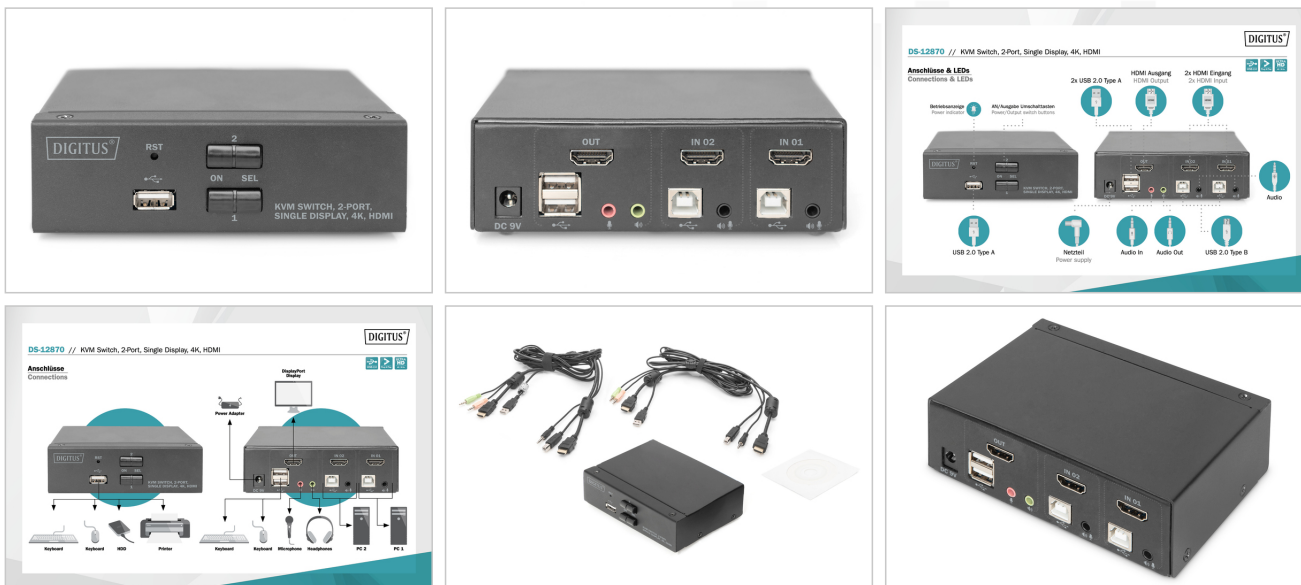

More images:

Safety notes

- Överbelastning kan leda till överhettning och skador på apparaten eller den anslutna kringutrustningen.
- Använd vid behov en extern strömförsörjning för att säkerställa stabil prestanda.
- Om enheter som externa hårddiskar eller skrivare som kräver hög strömförbrukning är anslutna, bör enheten användas med ett externt nätaggregat. Annars kan enheten överbelastas eller funktionsproblem uppstå.
- Utsätt inte enheten för regn, fukt, ångor eller vätskor.
- För inte in några föremål i enheten.
- Försök inte att reparera enheten eller öppna höljet utan tillstånd. Du riskerar att få en elektrisk stöt!
- Se till att ventilationen är tillräcklig för att förhindra skador på grund av överhettning.
- Damm, fukt, ångor och starka rengöringsmedel eller lösningsmedel kan skada apparaten.
- Koppla bort apparaten från strömförsörjningen och de anslutna enheterna före rengöring.
- Rengör apparaten med en dammfri trasa.

EU responsible person

EU based economic operator ensuring the product complies with the required regulations.

ASSMANN Electronic GmbH
Auf dem Schüffel 3
Lüdenscheid, Germany
<https://www.assmann.com>
info@assmann.com