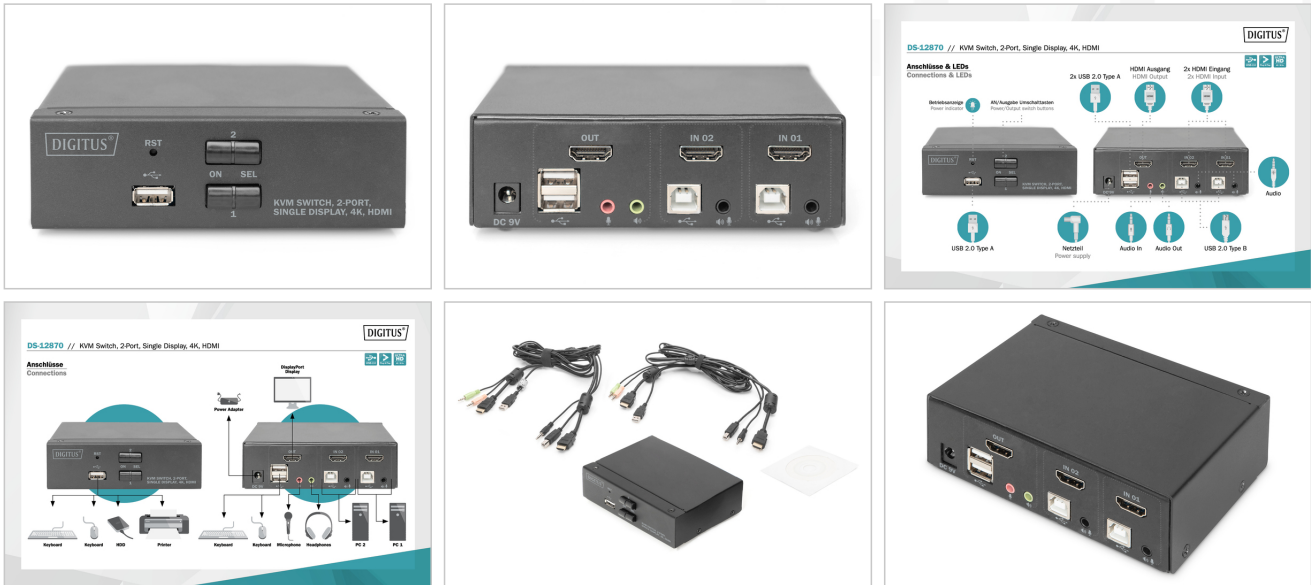

More images:

Safety notes

- Overloading can lead to overheating and damage to the appliance or the connected peripherals.
- If necessary, use an external power supply to ensure stable performance.
- If devices such as external hard disks or printers that require a high power consumption are connected, the device should be used with an external power supply. Otherwise, the device could be overloaded or functional problems could occur.
- Do not expose the device to rain, moisture, vapors or liquids.
- Do not insert any objects into the device.
- Do not attempt to repair the unit or open the housing without authorization. You risk an electric shock!
- Ensure adequate ventilation to prevent damage due to overheating.
- Dust, moisture, vapors and strong cleaning agents or solvents can cause damage to the device.
- Disconnect the appliance from the power supply and the connected devices before cleaning.
- Clean the device with a dust-free cloth.

EU responsible person

EU based economic operator ensuring the product complies with the required regulations.

ASSMANN Electronic GmbH
Auf dem Schüffel 3
Lüdenscheid, Germany
<https://www.assmann.com>
info@assmann.com