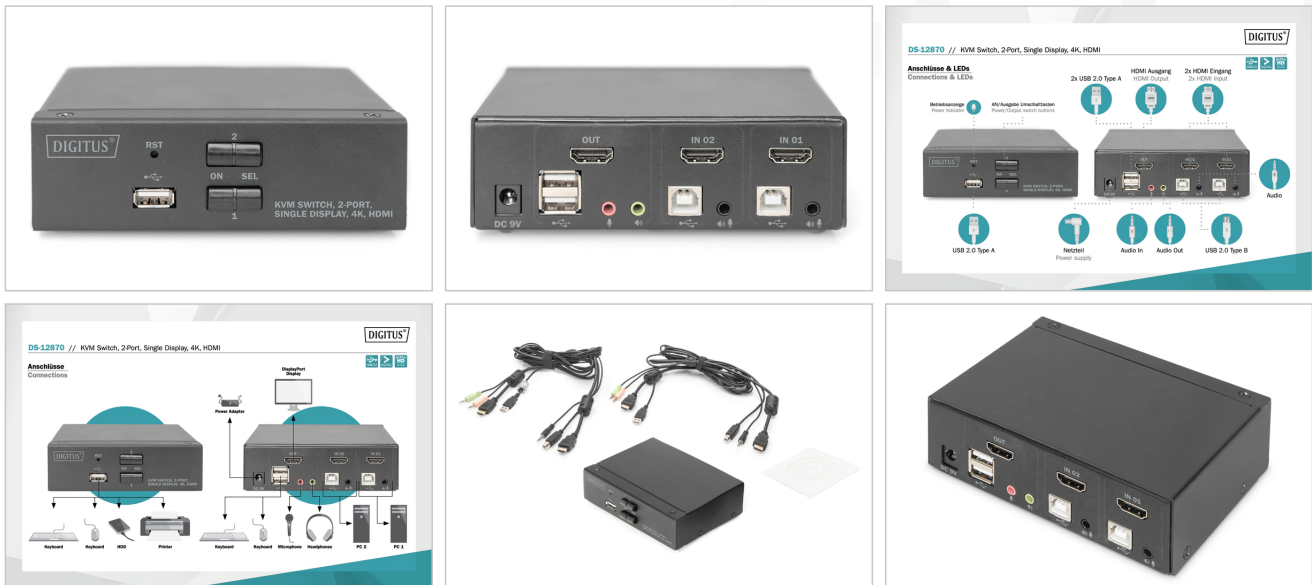

More images:

Safety notes

- Overbelasting kan leiden tot oververhitting en schade aan het apparaat of de aangesloten randapparatuur.
- Gebruik indien nodig een externe voeding om stabiele prestaties te garanderen.
- Als apparaten zoals externe harde schijven of printers worden aangesloten die veel stroom verbruiken, moet het apparaat worden gebruikt met een externe voeding. Anders kan het apparaat overbelast raken of kunnen er functionele problemen optreden.
- Stel het apparaat niet bloot aan regen, vocht, dampen of vloeistoffen.
- Steek geen voorwerpen in het apparaat.
- Probeer het apparaat niet te repareren of de behuizing te openen zonder toestemming. U riskeert een elektrische schok!
- Zorg voor voldoende ventilatie om schade door oververhitting te voorkomen.
- Stof, vocht, dampen en sterke schoonmaakmiddelen of oplosmiddelen kunnen het apparaat beschadigen.
- Koppel het apparaat los van de voeding en de aangesloten apparaten voordat u het schoonmaakt.
- Reinig het apparaat met een stofvrije doek.

EU responsible person

EU based economic operator ensuring the product complies with the required regulations.

ASSMANN Electronic GmbH
Auf dem Schüffel 3
Lüdenscheid, Germany
<https://www.assmann.com>
info@assmann.com