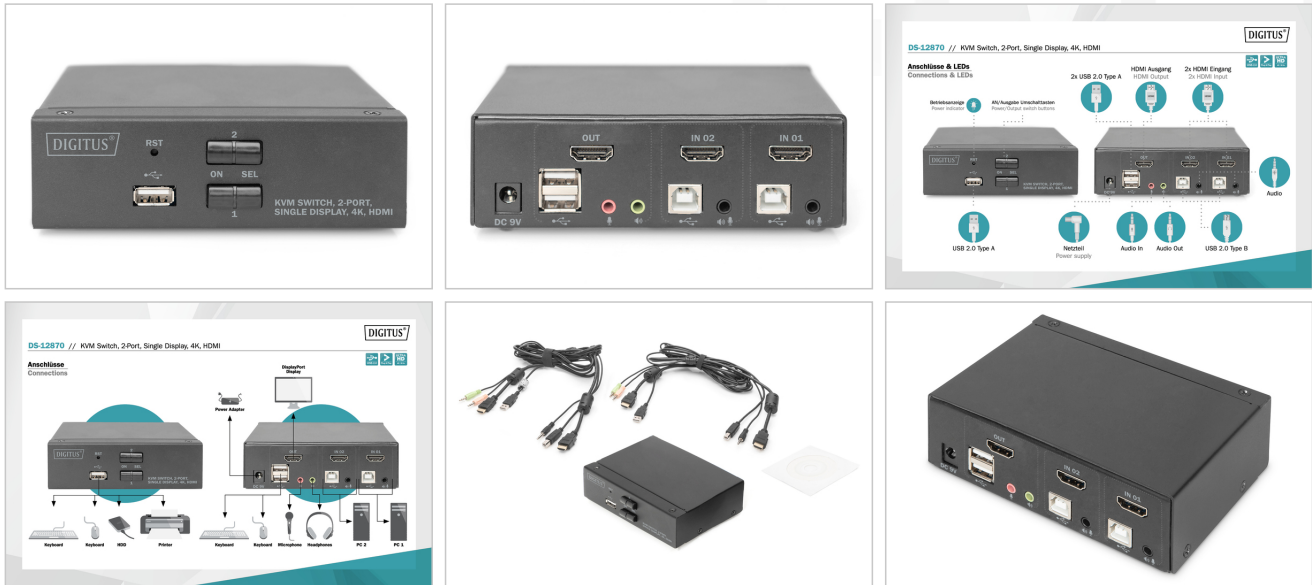

More images:

Safety notes

- Il sovraccarico può provocare il surriscaldamento e il danneggiamento dell'apparecchio o delle periferiche collegate.
- Se necessario, utilizzare un alimentatore esterno per garantire prestazioni stabili.
- Se si collegano dispositivi quali dischi rigidi esterni o stampanti che richiedono un elevato consumo energetico, il dispositivo deve essere utilizzato con un alimentatore esterno. In caso contrario, il dispositivo potrebbe essere sovraccaricato o potrebbero verificarsi problemi di funzionamento.
- Non esporre il dispositivo a pioggia, umidità, vapori o liquidi.
- Non inserire oggetti nel dispositivo.
- Non tentare di riparare l'unità o di aprire l'involucro senza autorizzazione. Si rischia una scossa elettrica!
- Assicurare una ventilazione adeguata per evitare danni dovuti al surriscaldamento.
- Polvere, umidità, vapori e detersivi forti o solventi possono danneggiare l'apparecchio.
- Prima di procedere alla pulizia, scollegare l'apparecchio dall'alimentazione e dai dispositivi collegati.
- Pulire l'apparecchio con un panno privo di polvere.

EU responsible person

EU based economic operator ensuring the product complies with the required regulations.

ASSMANN Electronic GmbH
Auf dem Schüffel 3
Lüdenscheid, Germany
<https://www.assmann.com>
info@assmann.com