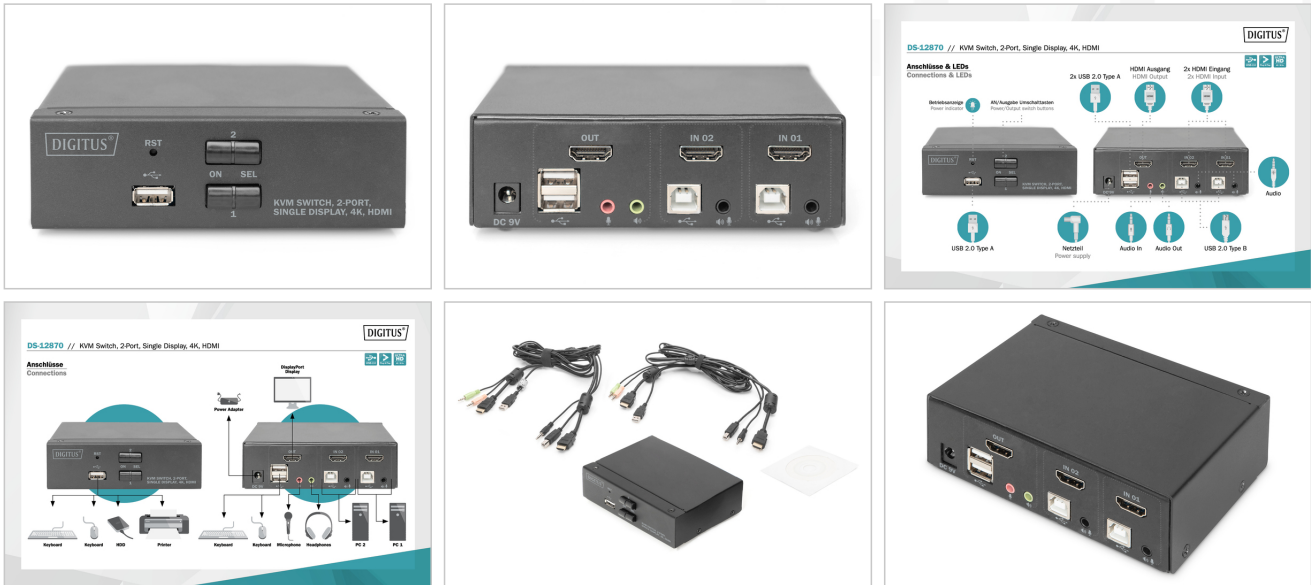

More images:

Safety notes

- Una sobrecarga puede provocar un sobrecalentamiento y dañar el aparato o los periféricos conectados.
- Si es necesario, utilice una fuente de alimentación externa para garantizar un rendimiento estable.
- Si se conectan dispositivos como discos duros externos o impresoras que requieren un alto consumo de energía, el dispositivo debe utilizarse con una fuente de alimentación externa. De lo contrario, el dispositivo podría sobrecargarse o podrían producirse problemas de funcionamiento.
- No exponga el aparato a la lluvia, humedad, vapores o líquidos.
- No introduzca ningún objeto en el aparato.
- No intente reparar el aparato ni abrir la carcasa sin autorización. Corre el riesgo de sufrir una descarga eléctrica.
- Asegure una ventilación adecuada para evitar daños por sobrecalentamiento.
- El polvo, la humedad, los vapores y los productos de limpieza o disolventes fuertes pueden dañar el aparato.
- Desconecte el aparato de la red eléctrica y de los dispositivos conectados antes de limpiarlo.
- Limpie el aparato con un paño sin polvo.

EU responsible person

EU based economic operator ensuring the product complies with the required regulations.

ASSMANN Electronic GmbH
Auf dem Schüffel 3
Lüdenscheid, Germany
<https://www.assmann.com>
info@assmann.com