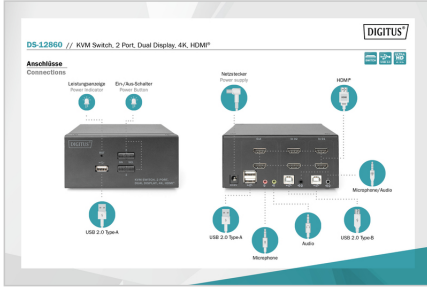

More images:

Safety notes

- Aşırı yükleme aşırı ısınmaya ve cihazın veya bağlı çevre birimlerinin hasar görmesine neden olabilir.
- Gerekirse, istikrarlı performans sağlamak için harici bir güç kaynağı kullanın.
- Harici sabit diskler veya yazıcılar gibi yüksek güç tüketimi gerektiren cihazlar bağlanırsa, cihaz harici bir güç kaynağı ile kullanılmalıdır. Aksi takdirde, cihaz aşırı yüklenebilir veya işlevsel sorunlar ortaya çıkabilir.
- Cihazı yağmura, neme, buhara veya sıvılara maruz bırakmayın.
- Cihazın içine herhangi bir nesne sokmayın.
- İzin almadan üniteyi onarmaya veya muhafazayı açmaya çalışmayın. Elektrik çarpması riski vardır!
- Aşırı ısınmadan kaynaklanan hasarı önlemek için yeterli havalandırma sağlayın.
- Toz, nem, buharlar ve güçlü temizlik maddeleri veya çözücüler cihaza zarar verebilir.
- Temizlemeden önce cihazın güç kaynağıyla ve bağlı cihazlarla bağlantısını kesin.
- Cihazı tozsuz bir bezle temizleyin.

EU responsible person

EU based economic operator ensuring the product complies with the required regulations.

ASSMANN Electronic GmbH
Auf dem Schüffel 3
Lüdenscheid, Germany
<https://www.assmann.com>
info@assmann.com