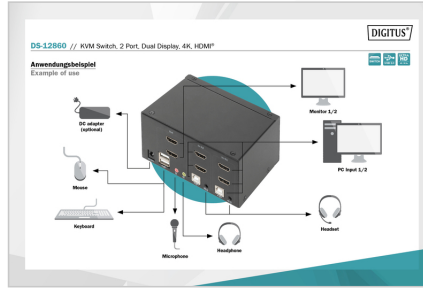

More images:

Safety notes

- Aşırı yükleme aşırı ısınmaya ve cihazın veya bağlı çevre birimlerinin hasar görmesine neden olabilir.
- Gerekirse, istikrarlı performans sağlamak için harici bir güç kaynağı kullanın.
- Harici sabit diskler veya yazıcılar gibi yüksek güç tüketimi gerektiren cihazlar bağlanırsa, cihaz harici bir güç kaynağı ile kullanılmalıdır. Aksi takdirde, cihaz aşırı yüklenebilir veya işlevsel sorunlar ortaya çıkabilir.
- Cihazı yağmura, neme, buhara veya sıvılara maruz bırakmayın.
- Cihazın içine herhangi bir nesne sokmayın.
- İzin almadan üniteyi onarmaya veya muhafazayı açmaya çalışmayın. Elektrik çarpması riski vardır!
- Aşırı ısınmadan kaynaklanan hasarı önlemek için yeterli havalandırma sağlayın.
- Toz, nem, buharlar ve güçlü temizlik maddeleri veya çözücüler cihaza zarar verebilir.
- Temizlemeden önce cihazın güç kaynağıyla ve bağlı cihazlarla bağlantısını kesin.
- Cihazı tozsuz bir bezle temizleyin.

EU responsible person

EU based economic operator ensuring the product complies with the required regulations.

ASSMANN Electronic GmbH
Auf dem Schüffel 3
Lüdenscheid, Germany
<https://www.assmann.com>
info@assmann.com