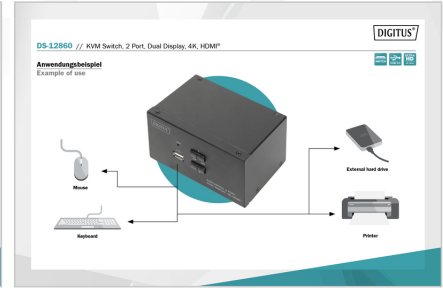

More images:

Safety notes

- Aşırı yükleme aşırı ısınmaya ve cihazın veya bağlı çevre birimlerinin hasar görmesine neden olabilir.
- Gerekirse, istikrarlı performans sağlamak için harici bir güç kaynağı kullanın.
- Harici sabit diskler veya yazıcılar gibi yüksek güç tüketimi gerektiren cihazlar bağlanırsa, cihaz harici bir güç kaynağı ile kullanılmalıdır. Aksi takdirde, cihaz aşırı yüklenebilir veya işlevsel sorunlar ortaya çıkabilir.
- Cihazı yağmura, neme, buhara veya sıvılara maruz bırakmayın.
- Cihazın içine herhangi bir nesne sokmayın.
- İzin almadan üniteyi onarmaya veya muhafazayı açmaya çalışmayın. Elektrik çarpması riski vardır!
- Aşırı ısınmadan kaynaklanan hasarı önlemek için yeterli havalandırma sağlayın.
- Toz, nem, buharlar ve güçlü temizlik maddeleri veya çözücüler cihaza zarar verebilir.
- Temizlemeden önce cihazın güç kaynağıyla ve bağlı cihazlarla bağlantısını kesin.
- Cihazı tozsuz bir bezle temizleyin.

EU responsible person

EU based economic operator ensuring the product complies with the required regulations.

ASSMANN Electronic GmbH
Auf dem Schüffel 3
Lüdenscheid, Germany
<https://www.assmann.com>
info@assmann.com