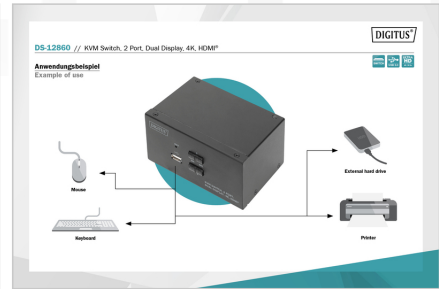

More images:

Safety notes

- Overbelasting kan leiden tot oververhitting en schade aan het apparaat of de aangesloten randapparatuur.
- Gebruik indien nodig een externe voeding om stabiele prestaties te garanderen.
- Als apparaten zoals externe harde schijven of printers worden aangesloten die veel stroom verbruiken, moet het apparaat worden gebruikt met een externe voeding. Anders kan het apparaat overbelast raken of kunnen er functionele problemen optreden.
- Stel het apparaat niet bloot aan regen, vocht, dampen of vloeistoffen.
- Steek geen voorwerpen in het apparaat.
- Probeer het apparaat niet te repareren of de behuizing te openen zonder toestemming. U riskeert een elektrische schok!
- Zorg voor voldoende ventilatie om schade door oververhitting te voorkomen.
- Stof, vocht, dampen en sterke schoonmaakmiddelen of oplosmiddelen kunnen het apparaat beschadigen.
- Koppel het apparaat los van de voeding en de aangesloten apparaten voordat u het schoonmaakt.
- Reinig het apparaat met een stofvrije doek.

EU responsible person

EU based economic operator ensuring the product complies with the required regulations.

ASSMANN Electronic GmbH
Auf dem Schüffel 3
Lüdenscheid, Germany
<https://www.assmann.com>
info@assmann.com