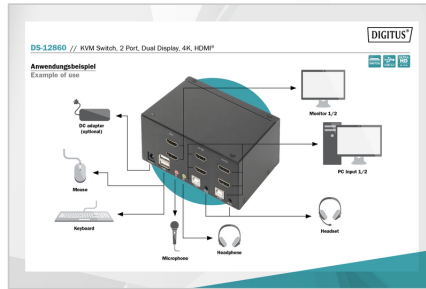

More images:

Safety notes

- Overbelasting kan leiden tot oververhitting en schade aan het apparaat of de aangesloten randapparatuur.
- Gebruik indien nodig een externe voeding om stabiele prestaties te garanderen.
- Als apparaten zoals externe harde schijven of printers worden aangesloten die veel stroom verbruiken, moet het apparaat worden gebruikt met een externe voeding. Anders kan het apparaat overbelast raken of kunnen er functionele problemen optreden.
- Stel het apparaat niet bloot aan regen, vocht, dampen of vloeistoffen.
- Steek geen voorwerpen in het apparaat.
- Probeer het apparaat niet te repareren of de behuizing te openen zonder toestemming. U riskeert een elektrische schok!
- Zorg voor voldoende ventilatie om schade door oververhitting te voorkomen.
- Stof, vocht, dampen en sterke schoonmaakmiddelen of oplosmiddelen kunnen het apparaat beschadigen.
- Koppel het apparaat los van de voeding en de aangesloten apparaten voordat u het schoonmaakt.
- Reinig het apparaat met een stofvrije doek.

EU responsible person

EU based economic operator ensuring the product complies with the required regulations.

ASSMANN Electronic GmbH
Auf dem Schüffel 3
Lüdenscheid, Germany
<https://www.assmann.com>
info@assmann.com