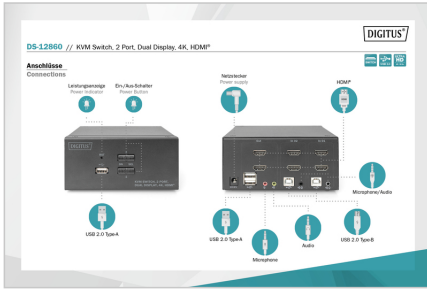

More images:

Safety notes

- Overbelasting kan leiden tot oververhitting en schade aan het apparaat of de aangesloten randapparatuur.
- Gebruik indien nodig een externe voeding om stabiele prestaties te garanderen.
- Als apparaten zoals externe harde schijven of printers worden aangesloten die veel stroom verbruiken, moet het apparaat worden gebruikt met een externe voeding. Anders kan het apparaat overbelast raken of kunnen er functionele problemen optreden.
- Stel het apparaat niet bloot aan regen, vocht, dampen of vloeistoffen.
- Steek geen voorwerpen in het apparaat.
- Probeer het apparaat niet te repareren of de behuizing te openen zonder toestemming. U riskeert een elektrische schok!
- Zorg voor voldoende ventilatie om schade door oververhitting te voorkomen.
- Stof, vocht, dampen en sterke schoonmaakmiddelen of oplosmiddelen kunnen het apparaat beschadigen.
- Koppel het apparaat los van de voeding en de aangesloten apparaten voordat u het schoonmaakt.
- Reinig het apparaat met een stofvrije doek.

EU responsible person

EU based economic operator ensuring the product complies with the required regulations.

ASSMANN Electronic GmbH
Auf dem Schüffel 3
Lüdenscheid, Germany
<https://www.assmann.com>
info@assmann.com