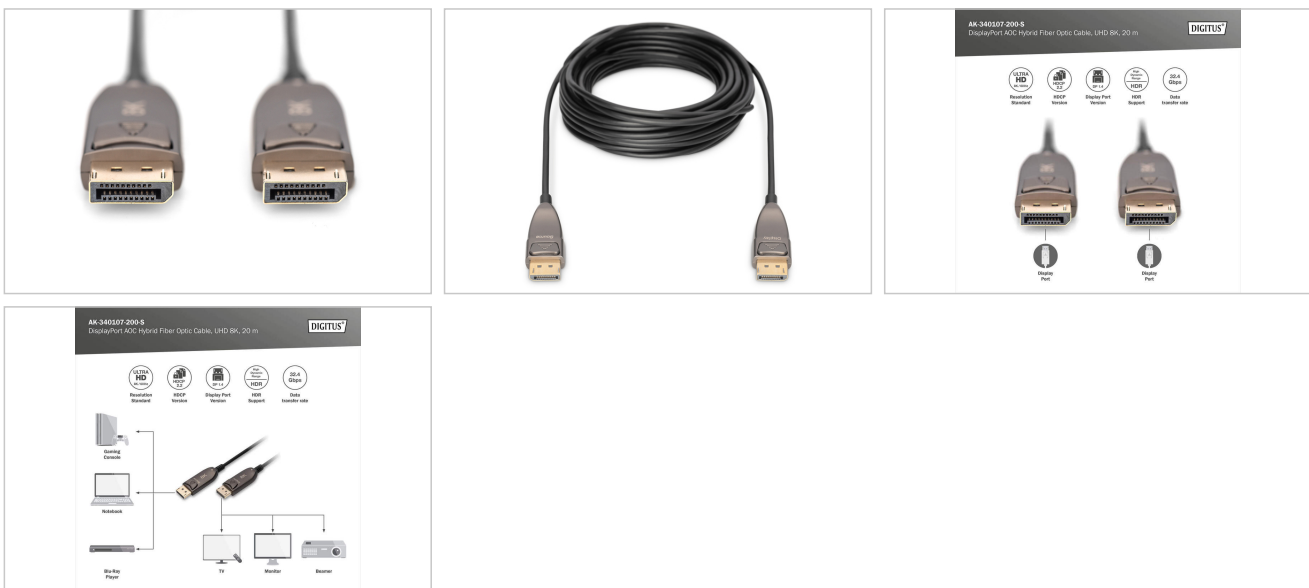

Logistics						
	Number (pcs)	Weight (kg)	Depth (cm)	Width (cm)	Height (cm)	cm³
Packaging Unit Carton	16	12.00	34.00	45.00	28.00	42,840.00
Packaging Unit Inside	1	0.75	0.00	0.00	0.00	0.00
Packaging Unit Single	1	0.75	6.00	20.00	20.00	2,400.00
Net single without Packaging	1	0.60	1.00	9.00	5.80	0.00

More images:

Safety notes

- Pak bij het aansluiten en loskoppelen van de kabel alleen de stekker vast en trek niet rechtstreeks aan de kabel.
- Kabels mogen niet te veel geknikt of gebogen worden, omdat dit de binnenste draden kan beschadigen en tot storingen kan leiden.
- Zorg ervoor dat de kabels niet onder spanning staan, omdat dit de isolatie en de draden in de kabel kan beschadigen.
- Zorg ervoor dat kabels niet op plaatsen worden gelegd waar ze gemakkelijk mechanisch beschadigd kunnen worden.
- Kabels mogen niet worden gebruikt in omgevingen met extreem hoge of zeer lage temperaturen. Let op de productinformatie over de maximale bedrijfstemperatuur van de kabel.
- Controleer kabels regelmatig op zichtbare schade zoals scheuren, knikken of tekenen van slijtage. Defecte kabels moeten onmiddellijk worden vervangen om storingen, kortsluiting of zelfs elektrische schokken te voorkomen.

EU responsible person

EU based economic operator ensuring the product complies with the required regulations.

ASSMANN Electronic GmbH
Auf dem Schüffel 3
Lüdenscheid, Germany
<https://www.assmann.com>
info@assmann.com