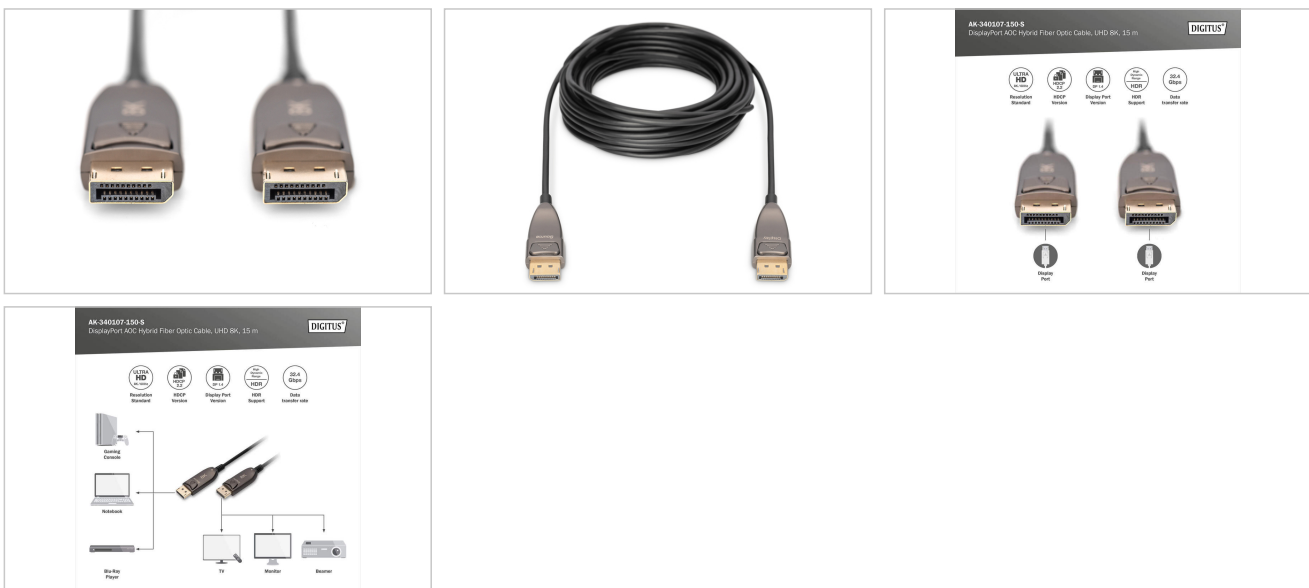

Logistics						
	Number (pcs)	Weight (kg)	Depth (cm)	Width (cm)	Height (cm)	cm³
Packaging Unit Carton	18	11.10	34.00	45.00	28.00	42,840.00
Packaging Unit Inside	1	0.62	0.00	0.00	0.00	0.00
Packaging Unit Single	1	0.62	6.00	20.00	20.00	2,400.00
Net single without Packaging	1	0.55	1.00	9.00	2.80	0.00

More images:

Safety notes

- Pak bij het aansluiten en loskoppelen van de kabel alleen de stekker vast en trek niet rechtstreeks aan de kabel.
- Kabels mogen niet te veel geknikt of gebogen worden, omdat dit de binnenste draden kan beschadigen en tot storingen kan leiden.
- Zorg ervoor dat de kabels niet onder spanning staan, omdat dit de isolatie en de draden in de kabel kan beschadigen.
- Zorg ervoor dat kabels niet op plaatsen worden gelegd waar ze gemakkelijk mechanisch beschadigd kunnen worden.
- Kabels mogen niet worden gebruikt in omgevingen met extreem hoge of zeer lage temperaturen. Let op de productinformatie over de maximale bedrijfstemperatuur van de kabel.
- Controleer kabels regelmatig op zichtbare schade zoals scheuren, knikken of tekenen van slijtage. Defecte kabels moeten onmiddellijk worden vervangen om storingen, kortsluiting of zelfs elektrische schokken te voorkomen.

EU responsible person

EU based economic operator ensuring the product complies with the required regulations.

ASSMANN Electronic GmbH
Auf dem Schüffel 3
Lüdenscheid, Germany
<https://www.assmann.com>
info@assmann.com