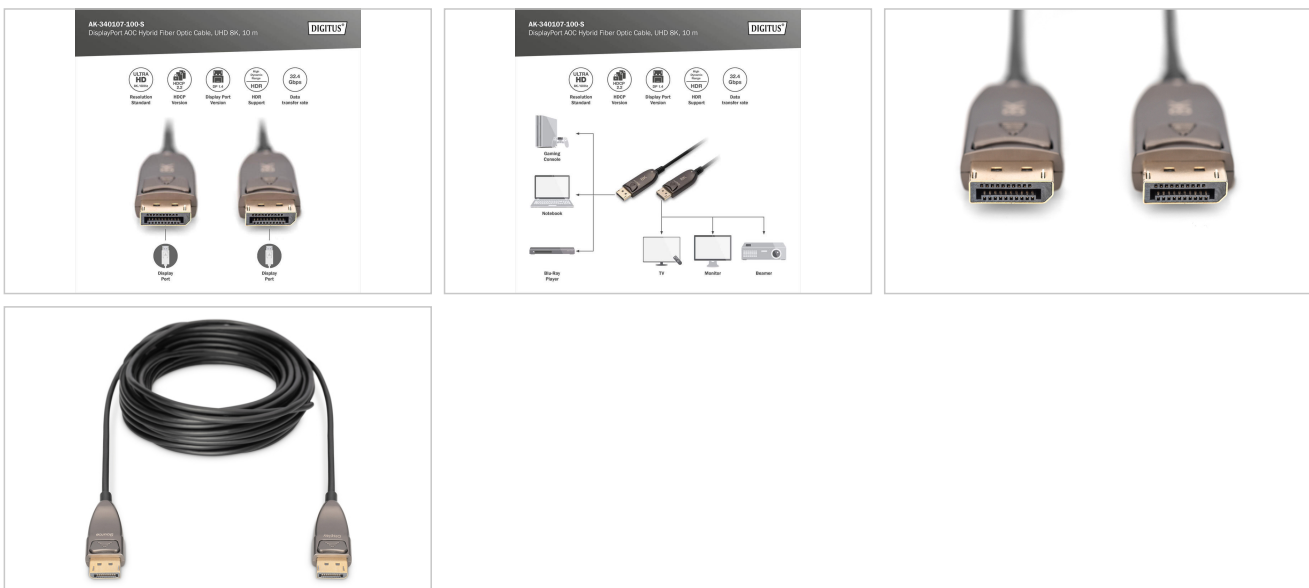

Logistics						
	Number (pcs)	Weight (kg)	Depth (cm)	Width (cm)	Height (cm)	cm³
Packaging Unit Carton	18	7.00	34.00	45.00	28.00	42,840.00
Packaging Unit Inside	1	0.39	5.50	18.00	29.00	2,871.00
Packaging Unit Single	1	0.39	6.00	20.00	20.00	2,400.00
Net single without Packaging	1	0.31	3.00	11.00	12.00	0.00

More images:

Safety notes

- Pak bij het aansluiten en loskoppelen van de kabel alleen de stekker vast en trek niet rechtstreeks aan de kabel.
- Kabels mogen niet te veel geknikt of gebogen worden, omdat dit de binnenste draden kan beschadigen en tot storingen kan leiden.
- Zorg ervoor dat de kabels niet onder spanning staan, omdat dit de isolatie en de draden in de kabel kan beschadigen.
- Zorg ervoor dat kabels niet op plaatsen worden gelegd waar ze gemakkelijk mechanisch beschadigd kunnen worden.
- Kabels mogen niet worden gebruikt in omgevingen met extreem hoge of zeer lage temperaturen. Let op de productinformatie over de maximale bedrijfstemperatuur van de kabel.
- Controleer kabels regelmatig op zichtbare schade zoals scheuren, knikken of tekenen van slijtage. Defecte kabels moeten onmiddellijk worden vervangen om storingen, kortsluiting of zelfs elektrische schokken te voorkomen.

EU responsible person

EU based economic operator ensuring the product complies with the required regulations.

ASSMANN Electronic GmbH
Auf dem Schüffel 3
Lüdenscheid, Germany
<https://www.assmann.com>
info@assmann.com