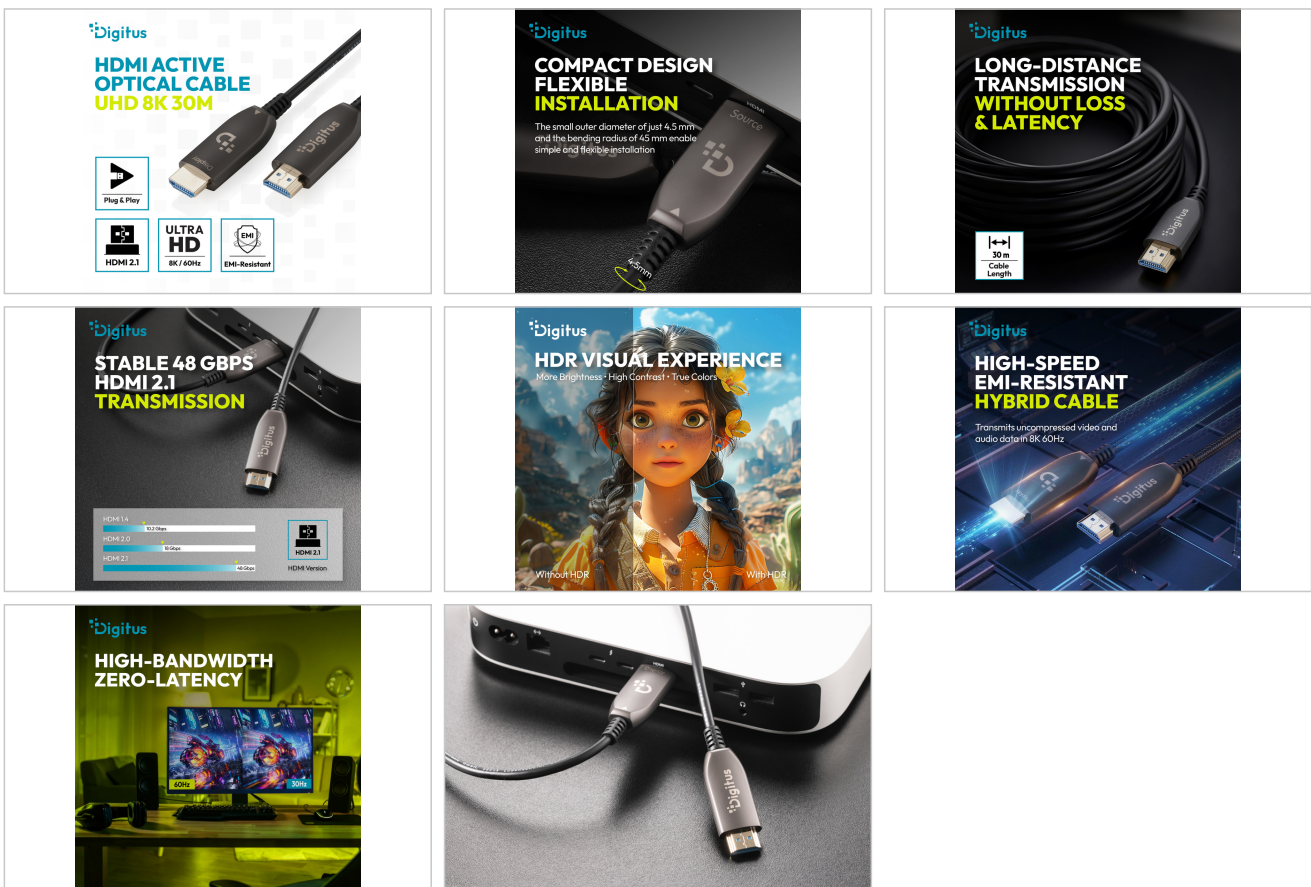

Logistics						
	Number (pcs)	Weight (kg)	Depth (cm)	Width (cm)	Height (cm)	cm³
Packaging Unit Carton	16	16.00	34.00	45.00	28.00	42,840.00
Packaging Unit Inside	1	1.00	16.00	16.00	7.50	1,920.00
Packaging Unit Single	1	1.00	6.00	20.00	20.00	2,400.00
Net single without Packaging	1	0.90	1.00	9.00	5.80	0.00

More images:

Safety notes

- When plugging and unplugging the cable, only grasp the plug and do not pull directly on the cable.
- Cables must not be kinked sharply or bent at tight angles, as this can damage the inner wires and lead to failures.
- Make sure that the cables are not under tensile load, as this can damage the insulation and the wires inside the cable.
- Ensure that cables are not laid in areas where they can be easily damaged mechanically.
- Cables should not be used in environments with extremely high or very low temperatures. Observe the product information on the maximum operating temperature of the cable
- Check cables regularly for visible damage such as cracks, kinks or signs of wear. Defective cables should be replaced immediately to avoid failures, short circuits or even electric shocks.