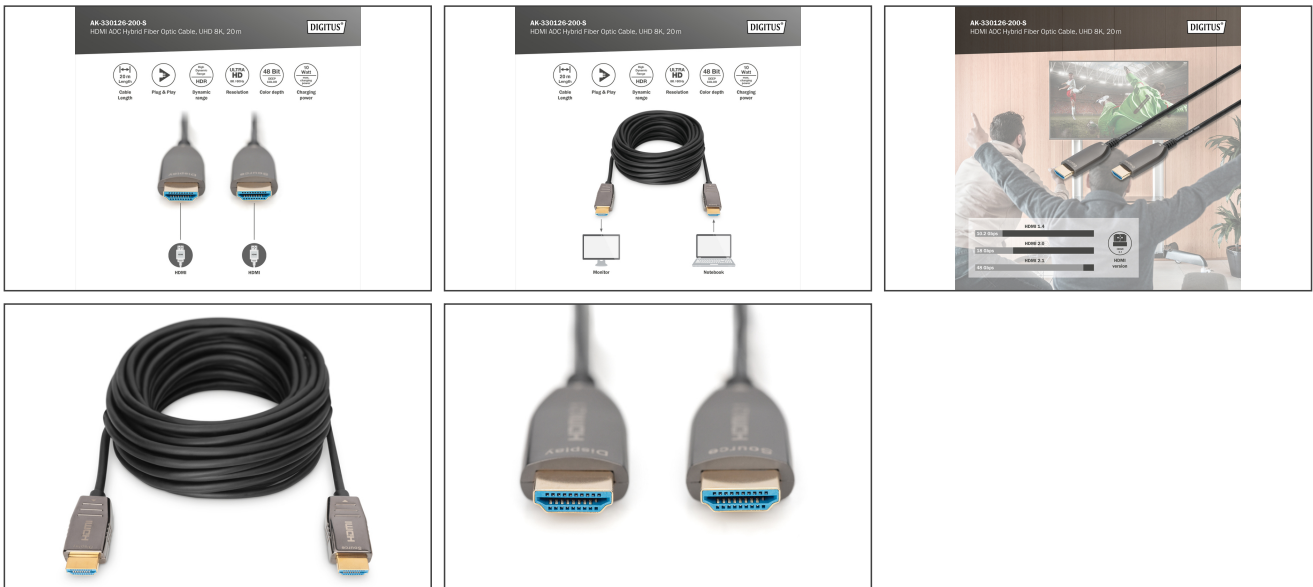

More images:

Safety notes

- Pak bij het aansluiten en loskoppelen van de kabel alleen de stekker vast en trek niet rechtstreeks aan de kabel.
- Kabels mogen niet te veel geknikt of gebogen worden, omdat dit de binnenste draden kan beschadigen en tot storingen kan leiden.
- Zorg ervoor dat de kabels niet onder spanning staan, omdat dit de isolatie en de draden in de kabel kan beschadigen.
- Zorg ervoor dat kabels niet op plaatsen worden gelegd waar ze gemakkelijk mechanisch beschadigd kunnen worden.
- Kabels mogen niet worden gebruikt in omgevingen met extreem hoge of zeer lage temperaturen. Let op de productinformatie over de maximale bedrijfstemperatuur van de kabel.
- Controleer kabels regelmatig op zichtbare schade zoals scheuren, knikken of tekenen van slijtage. Defecte kabels moeten onmiddellijk worden vervangen om storingen, kortsluiting of zelfs elektrische schokken te voorkomen.

EU responsible person

EU based economic operator ensuring the product complies with the required regulations.

ASSMANN Electronic GmbH
Auf dem Schüffel 3
Lüdenscheid, Germany
<https://www.assmann.com>
info@assmann.com