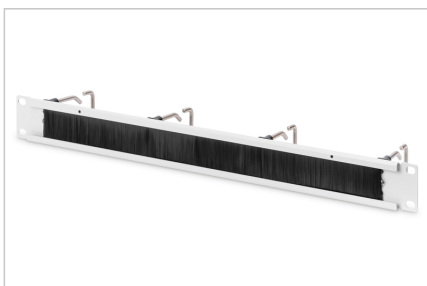

More images: