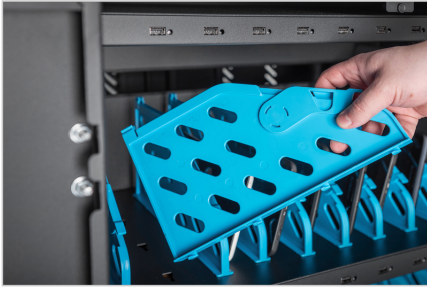

More images: