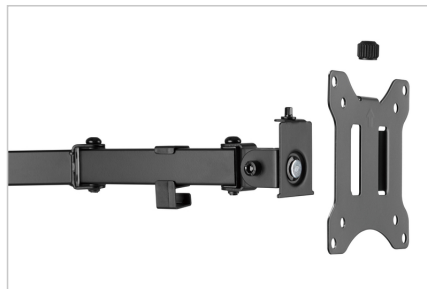

More images: