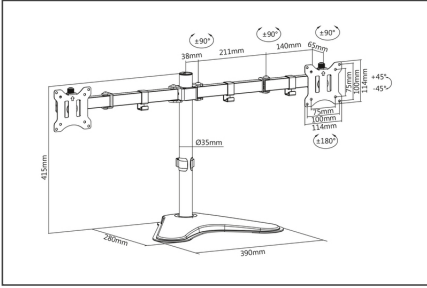

Safety notes

- Montaj ve kurulumla başlamadan önce lütfen kılavuzun tamamını okuyun. Talimatlar veya uyarılar hakkında herhangi bir sorunuz varsa lütfen yerel satıcınızla iletişime geçin.
- DİKKAT: İzin verilen ağırlığı aşan ürünlerle kullanılması hasara veya olası yaralanmalara neden olabilir.
- Braketler kurulum talimatlarına uygun olarak takılmalıdır. Yanlış montaj hasara veya yaralanmaya neden olabilir.
- Güvenlik ekipmanı ve uygun aletler kullanın. Ürün sadece uzmanlar tarafından kurulmalıdır.
- Bu ürün ahşap çerçevesi, masif beton veya taş duvarlara monte edilebilir.
- Yük taşıyan yüzeyler, cihazların ve tüm ek bileşenlerin tüm ağırlığına güvenli bir şekilde dayanabilmelidir.
- Yalnızca birlikte verilen montaj vidalarını kullanın ve VİDALARI ÇOK SIKMAYIN.
- Bu ürün, yutulması halinde boğulma tehlikesine neden olabilecek küçük parçalar içerir. Bu parçaları çocuklardan uzak tutun.
- Bu ürünü sadece iç mekanlarda kullanın. Ürünün açık havada kullanılması yaralanmalara ve hasara yol açabilir.
- ÖNEMLİ: Kurulumdan önce, lütfen alınan tüm bileşenleri bileşen listesiyle karşılaştırın. Parçalar hasarlıysa veya eksikse, yerel bayinizden yedek parça isteyin.
- BAKIM: Montaj braketini güvenlik ve stabilite açısından düzenli olarak kontrol edin (tercihen her üç ayda bir).

EU responsible person

EU based economic operator ensuring the product complies with the required regulations.

ASSMANN Electronic GmbH
Auf dem Schüffel 3
Lüdenscheid, Germany
<https://www.assmann.com>
info@assmann.com