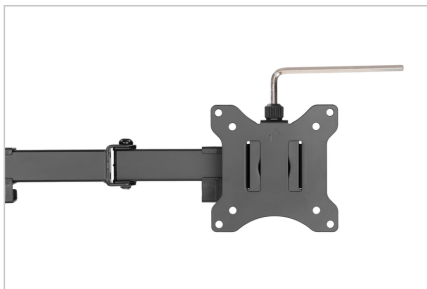

More images: