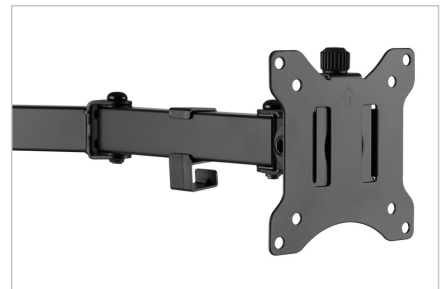

More images: