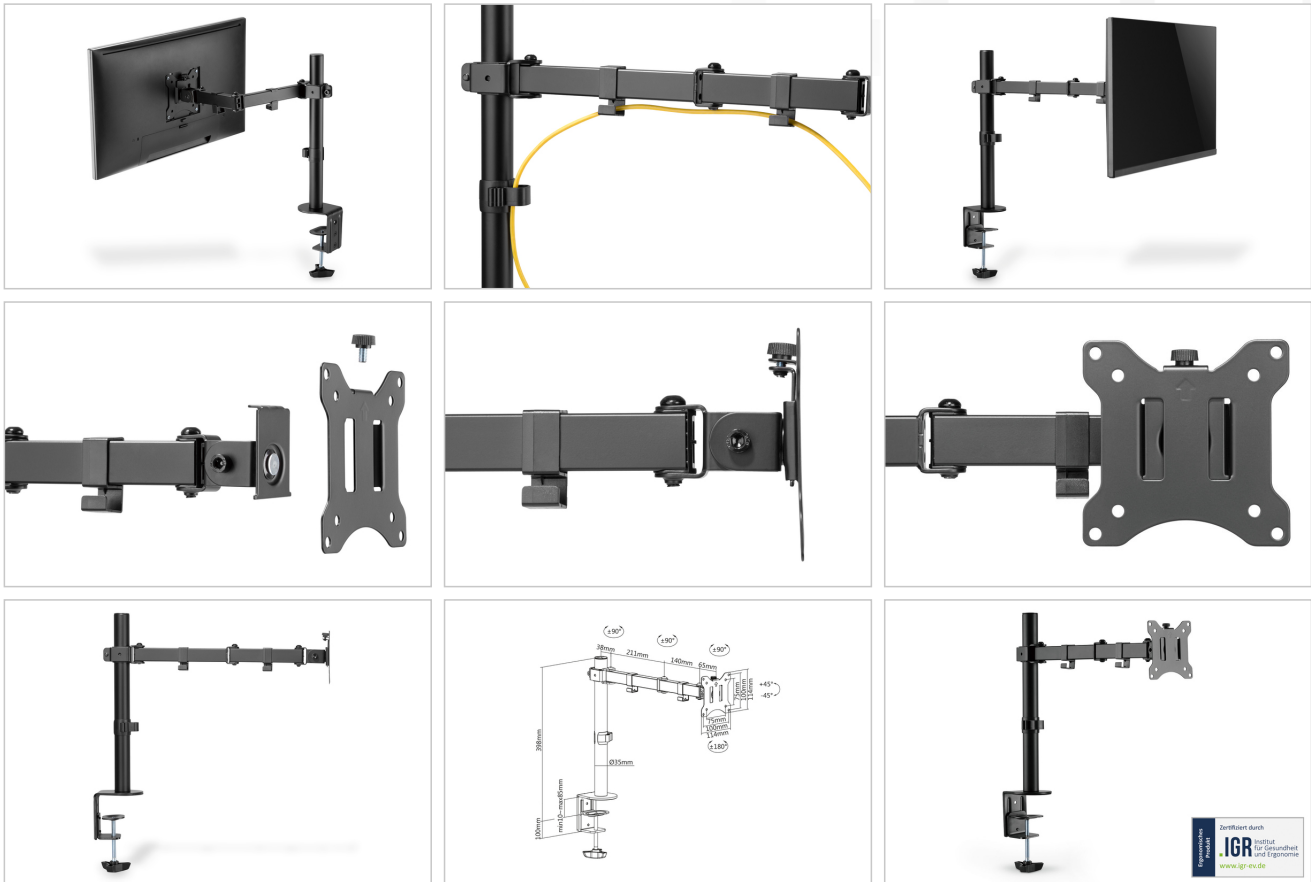

More images:

Safety notes

- Lees de volledige handleiding voordat u begint met de montage en installatie. Neem contact op met uw plaatselijke dealer als u vragen hebt over de instructies of waarschuwingen.
- LET OP: Gebruik met producten die het toegestane gewicht overschrijden, kan leiden tot schade of mogelijk letsel.
- Beugels moeten worden gemonteerd volgens de installatie-instructies. Onjuiste installatie kan leiden tot schade of letsel.
- Gebruik veiligheidsuitrusting en geschikt gereedschap. Het product mag alleen door specialisten worden geïnstalleerd.
- Dit product kan worden gemonteerd op muren van houtskelbouw, massief beton of steen.
- De dragende oppervlakken moeten het volledige gewicht van de toestellen en alle bijkomende onderdelen veilig kunnen dragen.
- Gebruik alleen de bijgeleverde installatieschroeven en draai ze niet te strak aan.
- Dit product bevat kleine onderdelen die bij inslikken verstikkingsgevaar kunnen veroorzaken. Houd deze onderdelen uit de buurt van kinderen.
- Gebruik dit product alleen binnenshuis. Gebruik van het product buitenshuis kan leiden tot letsel en schade.
- BELANGRIJK: Vergelijk voor de installatie alle ontvangen onderdelen met de onderdelenlijst. Als er onderdelen beschadigd zijn of ontbreken, vraag dan uw plaatselijke dealer om vervangende onderdelen.
- ONDERHOUD: Controleer de montagebeugel regelmatig op veiligheid en stabiliteit (bij voorkeur elke drie maanden).

EU responsible person

EU based economic operator ensuring the product complies with the required regulations.

ASSMANN Electronic GmbH
Auf dem Schüffel 3
Lüdenscheid, Germany
<https://www.assmann.com>
info@assmann.com