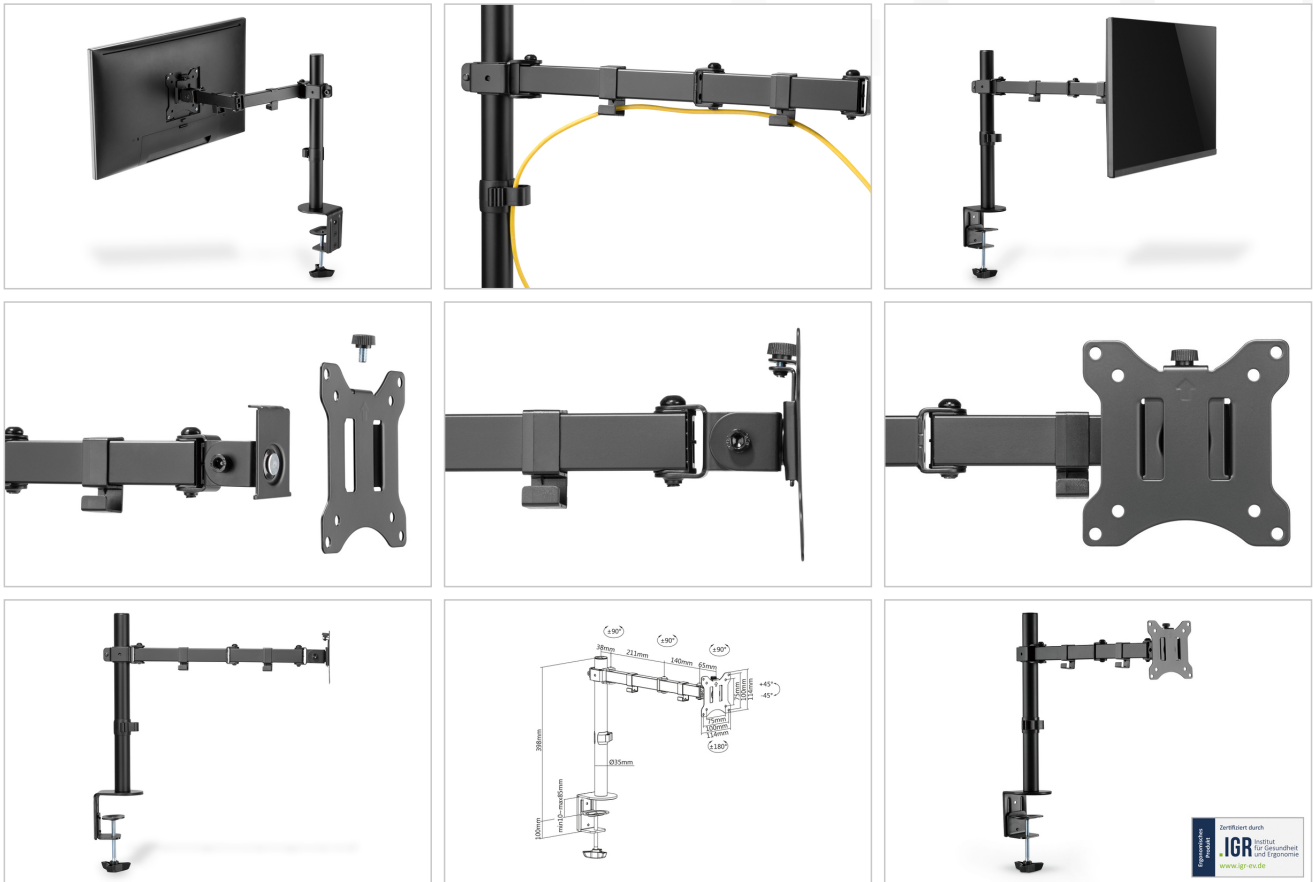

More images:

Safety notes

- Prima di iniziare il montaggio e l'installazione, leggere attentamente il manuale. Per qualsiasi domanda sulle istruzioni o sulle avvertenze, rivolgersi al rivenditore locale.
- **ATTENZIONE:** l'uso di prodotti che superano il peso consentito può causare danni o possibili lesioni.
- Le staffe devono essere montate secondo le istruzioni di installazione. Un'installazione errata può causare danni o lesioni.
- Utilizzare dispositivi di sicurezza e strumenti adeguati. Il prodotto deve essere installato solo da specialisti.
- Questo prodotto può essere montato su pareti a telaio, in cemento armato o in pietra.
- Le superfici portanti devono essere in grado di sopportare in modo sicuro l'intero peso degli apparecchi e di tutti i componenti aggiuntivi.
- Utilizzare esclusivamente le viti di installazione in dotazione e **NON SERRARE TROPPO LE VITE.**
- Questo prodotto contiene parti di piccole dimensioni che possono causare il rischio di soffocamento se ingerite. Tenere queste parti lontano dalla portata dei bambini.
- Utilizzare il prodotto solo in ambienti chiusi. L'uso del prodotto all'aperto può provocare lesioni e danni.
- **IMPORTANTE:** prima dell'installazione, confrontare tutti i componenti ricevuti con l'elenco dei componenti. Se i componenti sono danneggiati o mancanti, rivolgersi al rivenditore locale per ottenere i pezzi di ricambio.
- **MANUTENZIONE:** controllare regolarmente la sicurezza e la stabilità della staffa di montaggio (preferibilmente ogni tre mesi).

EU responsible person

EU based economic operator ensuring the product complies with the required regulations.

ASSMANN Electronic GmbH
Auf dem Schüffel 3
Lüdenscheid, Germany
<https://www.assmann.com>
info@assmann.com