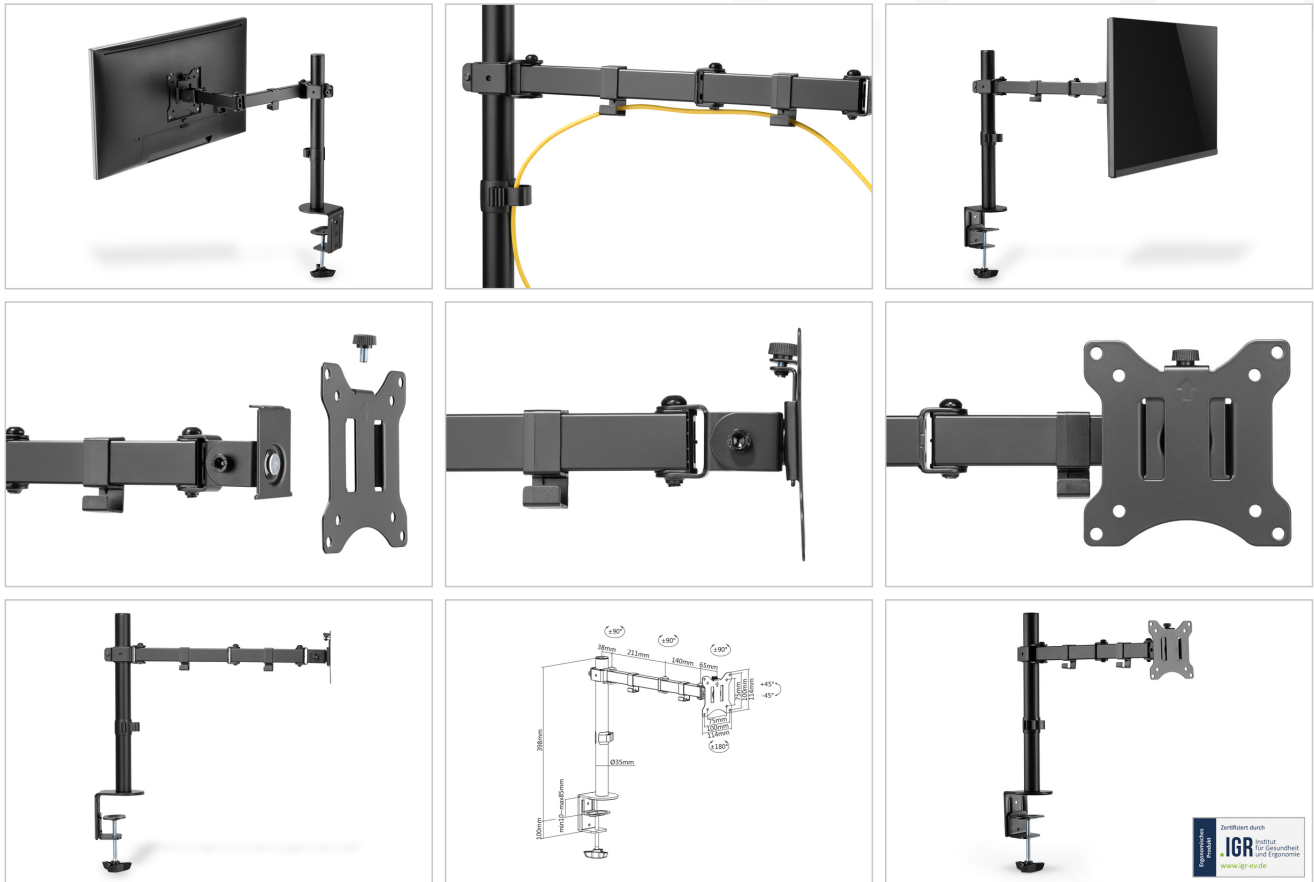

Weitere Anwendungsbilder:

Sicherheitshinweise

- Bitte vor Beginn der Montage und Zusammenbau das ganze Handbuch durchlesen. Bitte sich mit dem Händler vor Ort bei Fragen zur Anleitung oder Warnungen in Verbindung setzen.
- VORSICHT: Bei Verwendung mit Produkten, die das zulässige Gewicht überschreiten, können Schäden oder möglicherweise Verletzungen die Folge sein.
- Halterungen sollen entsprechend den Montageanweisungen angebracht werden. Eine unsachgemäße Montage kann Schäden oder Verletzungen zur Folge haben.
- Sicherheitsausrüstung und geeignete Werkzeuge verwenden. Die Montage des Produktes sollte nur von Fachleuten durchgeführt werden.
- Dieses Produkt kann auf Wänden mit Fachwerk, massiven Beton- oder Steinwänden montiert werden.
- Die tragenden Oberflächen sollten das gesamte Gewicht von Geräten und allen zusätzlichen Bauteilen sicher aushalten können.
- Nur die mitgelieferten Einbauschrauben verwenden und die Schrauben NICHT ZU FEST ANZIEHEN.
- Dieses Produkt enthält Kleinteile, die Erstickungsgefahr beim Verschlucken hervorrufen können. Diese Teile von Kindern fernhalten.
- Dieses Produkt nur in Innenräumen verwenden. Verwendung des Produktes im Außenbereich kann zu Verletzungen und Schäden führen.
- WICHTIG: Vor der Montage bitte alle erhaltenen Bauteile mit der Bauteilliste abgleichen. Bei beschädigten oder fehlenden Teilen den Händler vor Ort nach Ersatzteilen fragen.
- WARTUNG: Die Halterungsklammer regelmäßig auf Sicherheit und Stabilität prüfen (am besten alle drei Monate)

Verantwortliche Person für die EU

In der EU ansässiger Wirtschaftsbeteiligter, der sicherstellt, dass das Produkt den erforderlichen Vorschriften entspricht.

ASSMANN Electronic GmbH
Auf dem Schüffel 3
Lüdenscheid, Germany
<https://www.assmann.com>
info@assmann.com