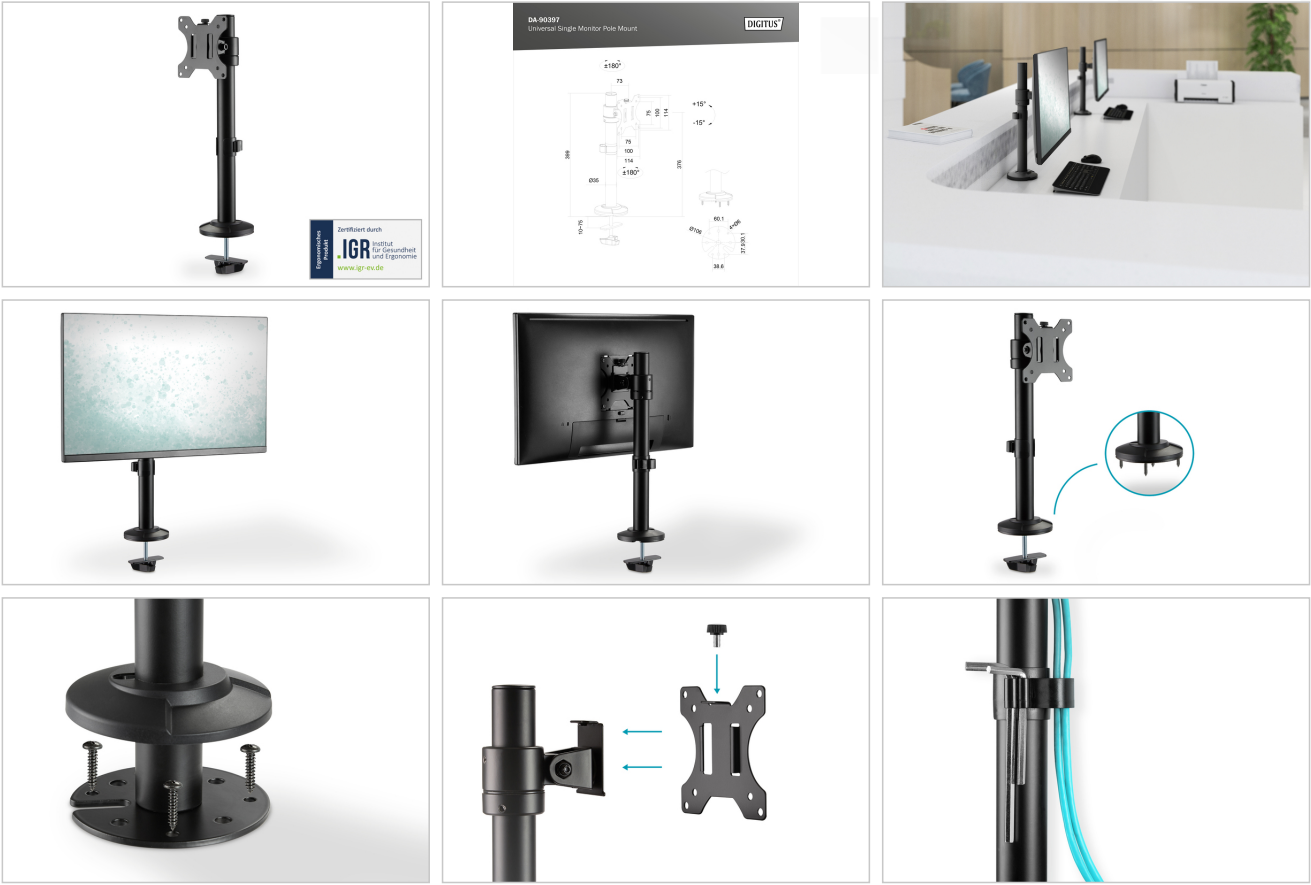

More images:

Safety notes

- Montaj ve kurulumla başlamadan önce lütfen kılavuzun tamamını okuyun. Talimatlar veya uyarılar hakkında herhangi bir sorunuz varsa lütfen yerel satıcınızla iletişime geçin.
- **DİKKAT:** İzin verilen ağırlığı aşan ürünlerle kullanılması hasara veya olası yaralanmalara neden olabilir.
- Braketler kurulum talimatlarına uygun olarak takılmalıdır. Yanlış montaj hasara veya yaralanmaya neden olabilir.
- Güvenlik ekipmanı ve uygun aletler kullanın. Ürün sadece uzmanlar tarafından kurulmalıdır.
- Bu ürün ahşap çerçeveli, masif beton veya taş duvarlara monte edilebilir.
- Yük taşıyan yüzeyler, cihazların ve tüm ek bileşenlerin tüm ağırlığına güvenli bir şekilde dayanabilmelidir.
- Yalnızca birlikte verilen montaj vidalarını kullanın ve **VİDALARI ÇOK SIKMAYIN**.
- Bu ürün, yutulması halinde boğulma tehlikesine neden olabilecek küçük parçalar içerir. Bu parçaları çocuklardan uzak tutun.
- Bu ürünü sadece iç mekanlarda kullanın. Ürünün açık havada kullanılması yaralanmalara ve hasara yol açabilir.
- **ÖNEMLİ:** Kurulmadan önce, lütfen alınan tüm bileşenleri bileşen listesiyle karşılaştırın. Parçalar hasarlıysa veya eksikse, yerel bayinizden yedek parça isteyin.
- **BAKIM:** Montaj braketini güvenlik ve stabilite açısından düzenli olarak kontrol edin (tercihen her üç ayda bir).

EU responsible person

EU based economic operator ensuring the product complies with the required regulations.

ASSMANN Electronic GmbH
Auf dem Schüffel 3
Lüdenscheid, Germany
<https://www.assmann.com>
info@assmann.com