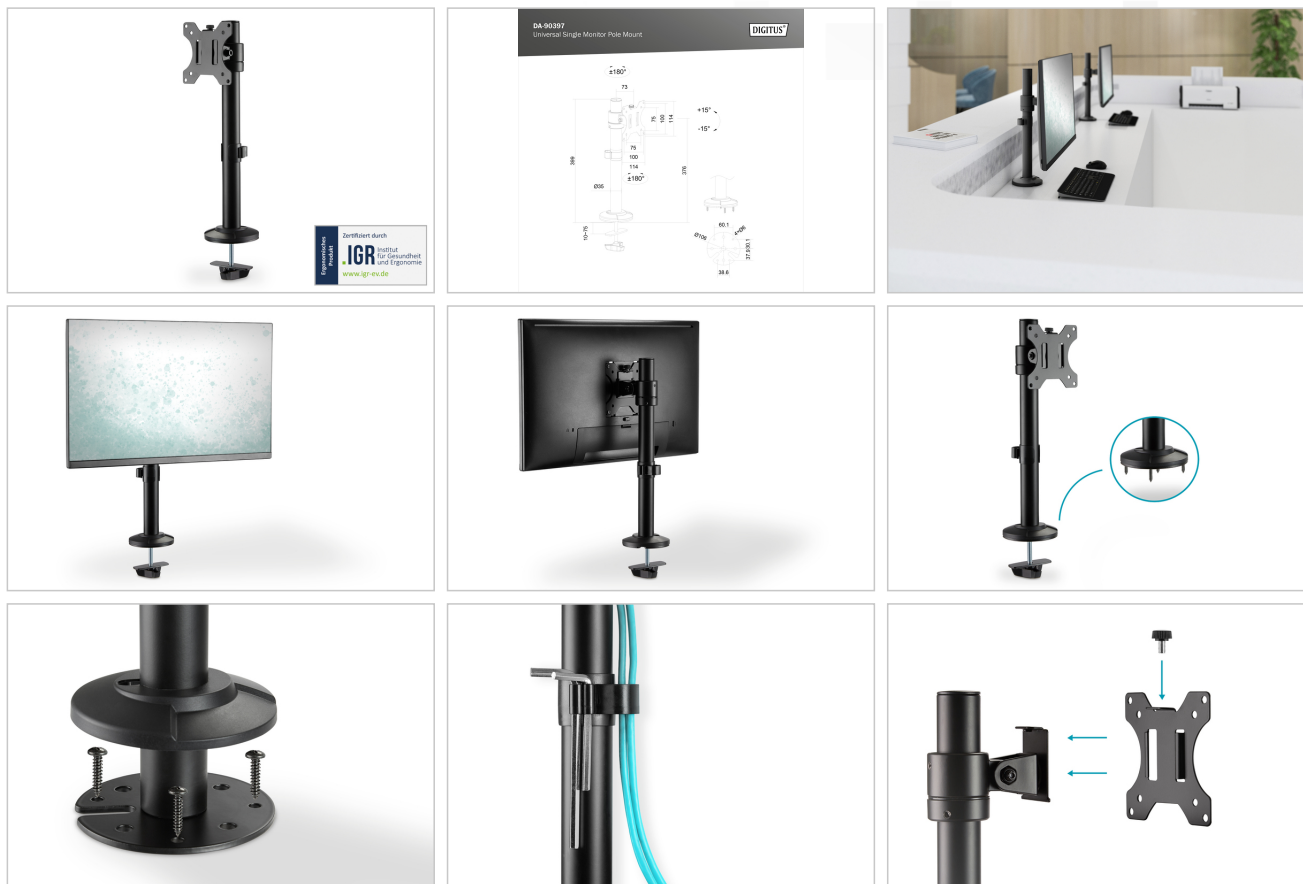

Więcej zdjęć

Safety notes

- Przed rozpoczęciem montażu i instalacji należy przeczytać całą instrukcję. W przypadku jakichkolwiek pytań dotyczących instrukcji lub ostrzeżeń należy skontaktować się z lokalnym sprzedawcą.
- **PRZESTROGA:** Używanie z produktami przekraczającymi dopuszczalną wagę może spowodować uszkodzenie lub obrażenia ciała.
- Wsporniki należy montować zgodnie z instrukcją montażu. Nieprawidłowy montaż może spowodować uszkodzenie lub obrażenia ciała.
- Należy używać sprzętu ochronnego i odpowiednich narzędzi. Produkt powinien być instalowany wyłącznie przez specjalistów.
- Produkt ten może być instalowany na ścianach drewnianych, betonowych lub kamiennych.
- Powierzchnie nośne powinny być w stanie bezpiecznie wytrzymać cały ciężar urządzeń i wszystkich dodatkowych komponentów.
- Należy używać wyłącznie dostarczonych śrub montażowych i **NIE DOKREĆAĆ ŚRUB ZBYT DOKŁADNIE.**
- Ten produkt zawiera małe części, które mogą spowodować ryzyko zadławienia w przypadku połknięcia. Części te należy trzymać z dala od dzieci.
- Produktu należy używać wyłącznie w pomieszczeniach. Używanie produktu na zewnątrz może prowadzić do obrażeń i uszkodzeń.
- **WAŻNE:** Przed instalacją należy porównać wszystkie otrzymane komponenty z listą komponentów. Jeśli części są uszkodzone lub ich brakuje, należy poprosić lokalnego sprzedawcę o części zamienne.
- **KONSERWACJA:** Regularnie sprawdzaj wspornik montażowy pod kątem bezpieczeństwa i stabilności (najlepiej co trzy miesiące).

EU responsible person

EU based economic operator ensuring the product complies with the required regulations.

ASSMANN Electronic GmbH
Auf dem Schüffel 3
Lüdenscheid, Germany
<https://www.assmann.com>
info@assmann.com