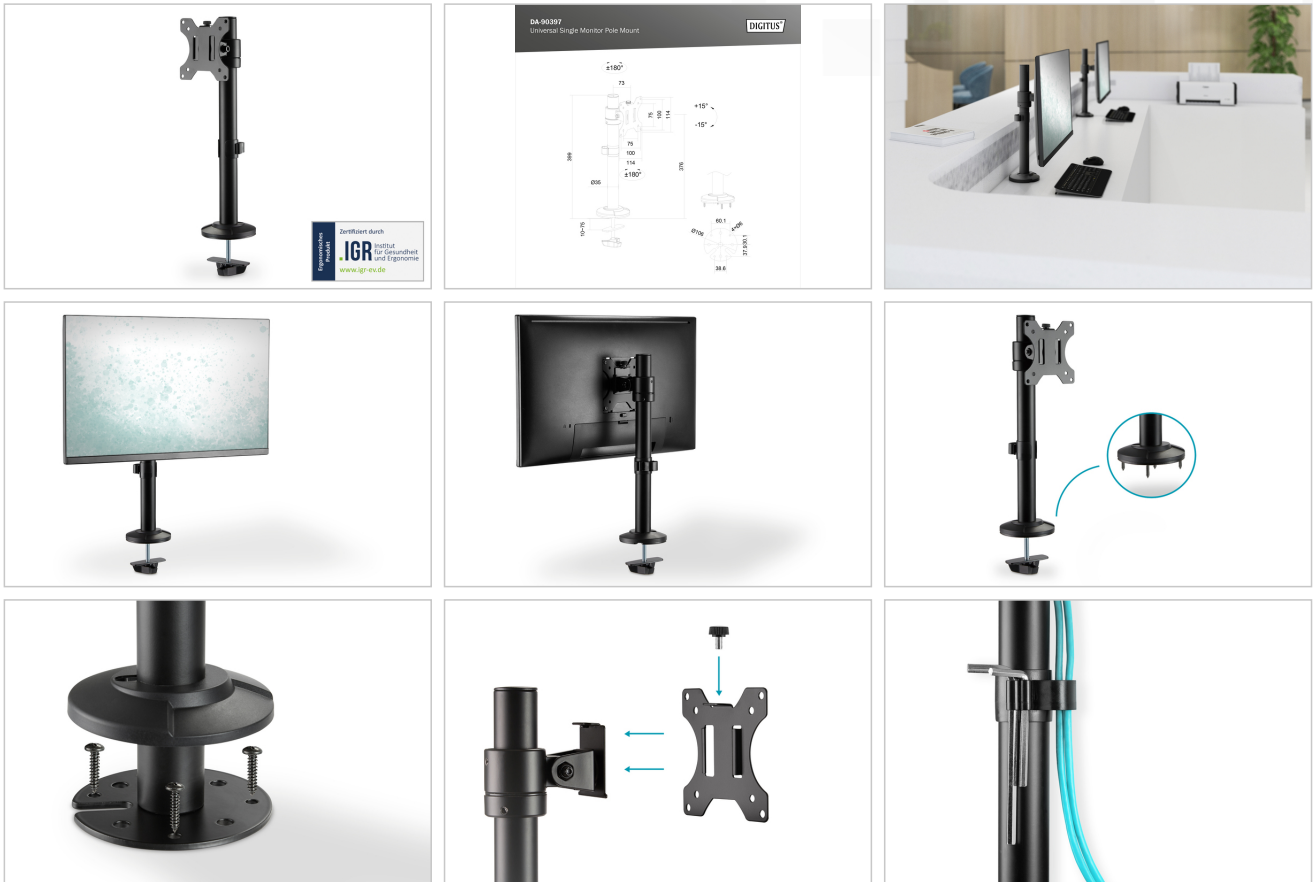

More images:

Safety notes

- Lees de volledige handleiding voordat u begint met de montage en installatie. Neem contact op met uw plaatselijke dealer als u vragen hebt over de instructies of waarschuwingen.
- LET OP: Gebruik met producten die het toegestane gewicht overschrijden, kan leiden tot schade of mogelijk letsel.
- Beugels moeten worden gemonteerd volgens de installatie-instructies. Onjuiste installatie kan leiden tot schade of letsel.
- Gebruik veiligheidsuitrusting en geschikt gereedschap. Het product mag alleen door specialisten worden geïnstalleerd.
- Dit product kan worden gemonteerd op muren van houtskeletbouw, massief beton of steen.
- De dragende oppervlakken moeten het volledige gewicht van de toestellen en alle bijkomende onderdelen veilig kunnen dragen.
- Gebruik alleen de bijgeleverde installatieschroeven en draai ze niet te strak aan.
- Dit product bevat kleine onderdelen die bij inslikken verstikkingsgevaar kunnen veroorzaken. Houd deze onderdelen uit de buurt van kinderen.
- Gebruik dit product alleen binnenshuis. Gebruik van het product buitenshuis kan leiden tot letsel en schade.
- BELANGRIJK: Vergelijk voor de installatie alle ontvangen onderdelen met de onderdelenlijst. Als er onderdelen beschadigd zijn of ontbreken, vraag dan uw plaatselijke dealer om vervangende onderdelen.
- ONDERHOUD: Controleer de montagebeugel regelmatig op veiligheid en stabiliteit (bij voorkeur elke drie maanden).

EU responsible person

EU based economic operator ensuring the product complies with the required regulations.

ASSMANN Electronic GmbH
Auf dem Schüffel 3
Lüdenscheid, Germany
<https://www.assmann.com>
info@assmann.com