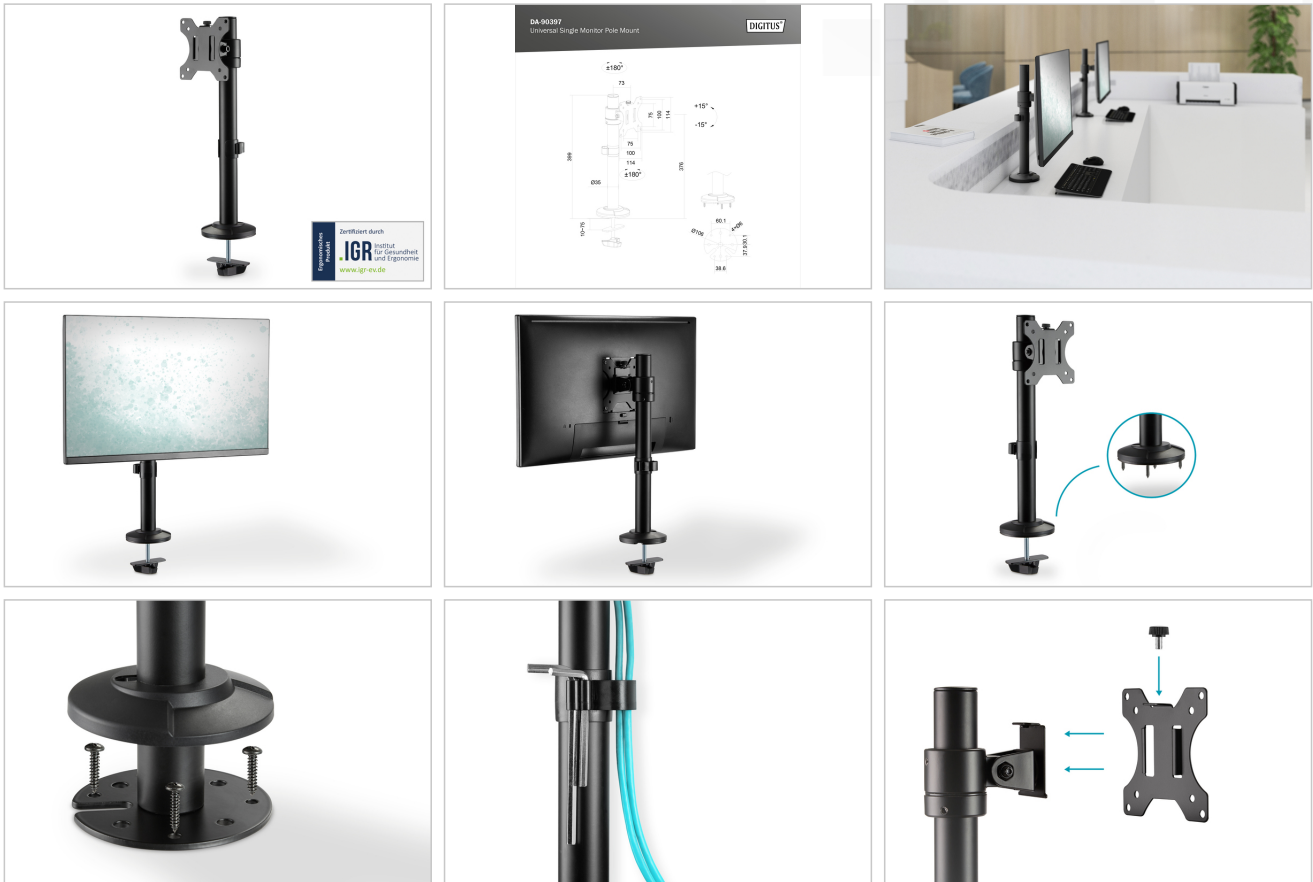

More images:

Safety notes

- Veuillez lire l'intégralité du manuel avant de commencer le montage et l'assemblage. Veuillez contacter votre revendeur local pour toute question concernant le manuel ou les avertissements.
- ATTENTION : L'utilisation de produits dépassant le poids autorisé peut entraîner des dommages ou éventuellement des blessures.
- Les supports doivent être fixés conformément aux instructions de montage. Un montage incorrect peut entraîner des dommages ou des blessures.
- Utiliser un équipement de sécurité et des outils appropriés. Le montage du produit ne doit être effectué que par des spécialistes.
- Ce produit peut être monté sur des murs à colombage, des murs en béton massif ou des murs en pierre.
- Les surfaces portantes doivent pouvoir supporter en toute sécurité le poids total des appareils et de tous les composants supplémentaires.
- N'utilisez que les vis de montage fournies et NE VISSEZ PAS TROP SUR LES VIS.
- Ce produit contient de petites pièces qui peuvent provoquer un risque d'étouffement en cas d'ingestion. Tenir ces pièces à l'écart des enfants.
- N'utiliser ce produit qu'à l'intérieur. L'utilisation du produit à l'extérieur peut entraîner des blessures et des dommages.
- IMPORTANT : Avant le montage, veuillez comparer tous les composants reçus avec la liste des composants. En cas de tables endommagées ou manquantes, demander des pièces de rechange au revendeur local.
- ENTRETIEN : vérifier régulièrement la sécurité et la stabilité de la pince de fixation (de préférence tous les trois mois).

EU responsible person

EU based economic operator ensuring the product complies with the required regulations.

ASSMANN Electronic GmbH
Auf dem Schüffel 3
Lüdenscheid, Germany
<https://www.assmann.com>
info@assmann.com