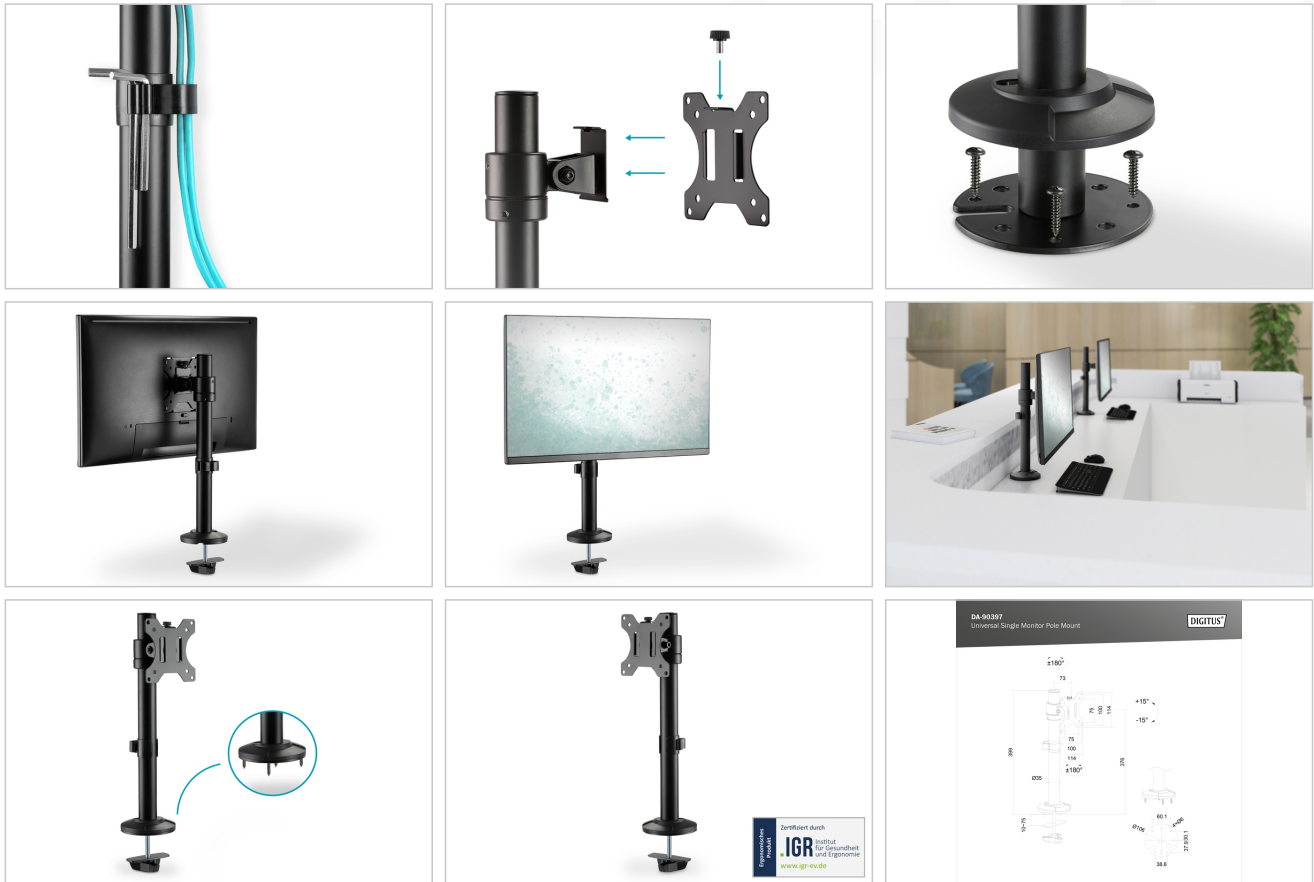

More images:

Safety notes

- Lea todo el manual antes de iniciar el montaje y la instalación. Póngase en contacto con su distribuidor local si tiene alguna duda sobre las instrucciones o advertencias.
- PRECAUCIÓN: El uso con productos que superen el peso permitido puede provocar daños o posibles lesiones.
- Los soportes deben montarse de acuerdo con las instrucciones de instalación. Una instalación incorrecta puede provocar daños o lesiones.
- Utilice equipo de seguridad y herramientas adecuadas. El producto solo debe ser instalado por especialistas.
- Este producto puede instalarse en paredes con entramado de madera, de hormigón macizo o de piedra.
- Las superficies de carga deben poder soportar con seguridad todo el peso de los aparatos y todos los componentes adicionales.
- Utilice únicamente los tornillos de instalación suministrados y NO APRIETE LOS TORNILLOS DEMASIADO.
- Este producto contiene piezas pequeñas que pueden provocar peligro de asfixia en caso de ingestión. Mantenga estas piezas fuera del alcance de los niños.
- Utilice este producto sólo en interiores. El uso del producto en exteriores puede provocar lesiones y daños.
- IMPORTANTE: Antes de la instalación, compare todos los componentes recibidos con la lista de componentes. Si faltan piezas o están dañadas, solicite piezas de repuesto a su distribuidor local.
- MANTENIMIENTO: Compruebe regularmente la seguridad y estabilidad del soporte de montaje (preferiblemente cada tres meses).

EU responsible person

EU based economic operator ensuring the product complies with the required regulations.

ASSMANN Electronic GmbH
Auf dem Schüffel 3
Lüdenscheid, Germany
<https://www.assmann.com>
info@assmann.com