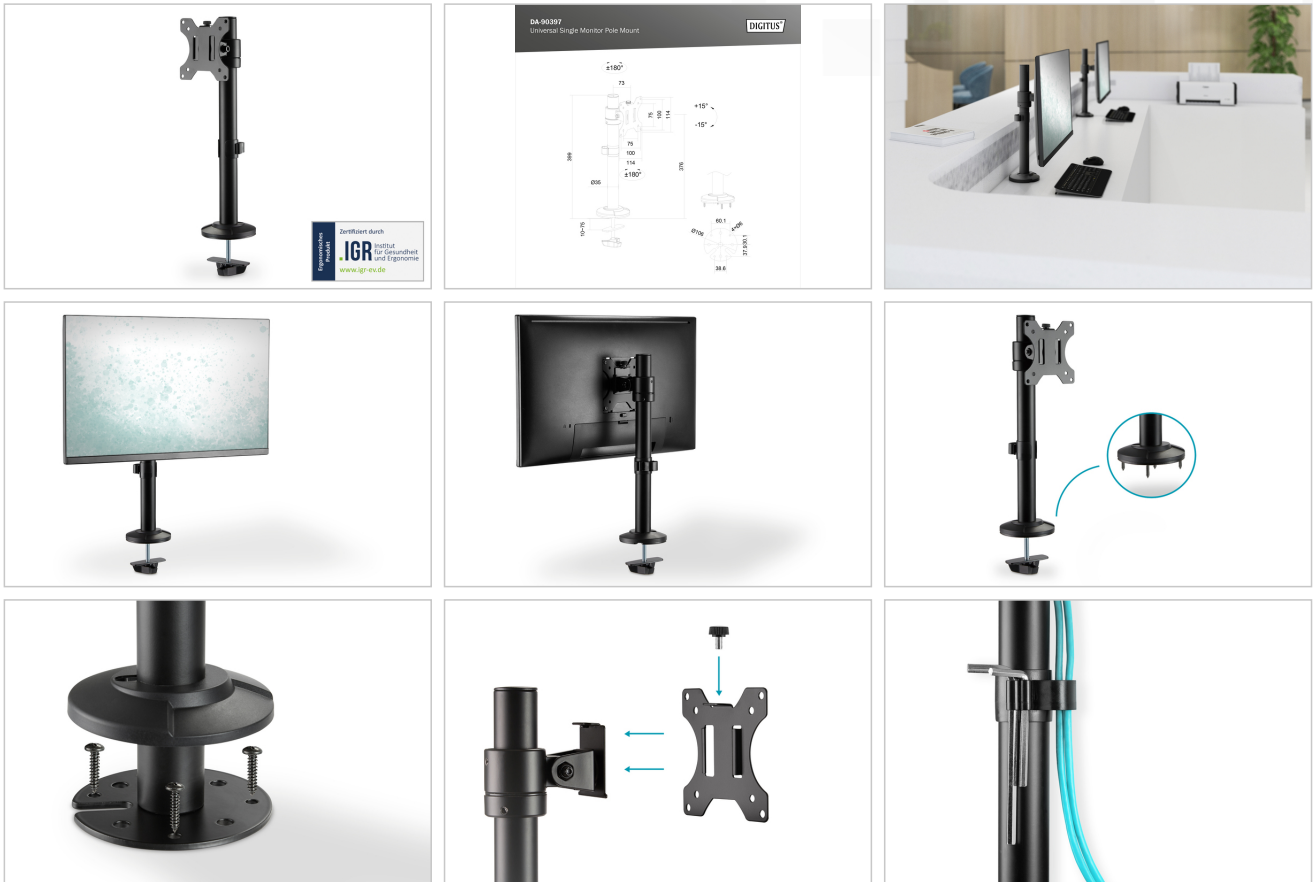

More images:

Safety notes

- Lea todo el manual antes de iniciar el montaje y la instalación. Póngase en contacto con su distribuidor local si tiene alguna duda sobre las instrucciones o advertencias.
- PRECAUCIÓN: El uso con productos que superen el peso permitido puede provocar daños o posibles lesiones.
- Los soportes deben montarse de acuerdo con las instrucciones de instalación. Una instalación incorrecta puede provocar daños o lesiones.
- Utilice equipo de seguridad y herramientas adecuadas. El producto solo debe ser instalado por especialistas.
- Este producto puede instalarse en paredes con entramado de madera, de hormigón macizo o de piedra.
- Las superficies de carga deben poder soportar con seguridad todo el peso de los aparatos y todos los componentes adicionales.
- Utilice únicamente los tornillos de instalación suministrados y NO APRIETE LOS TORNILLOS DEMASIADO.
- Este producto contiene piezas pequeñas que pueden provocar peligro de asfixia en caso de ingestión. Mantenga estas piezas fuera del alcance de los niños.
- Utilice este producto sólo en interiores. El uso del producto en exteriores puede provocar lesiones y daños.
- IMPORTANTE: Antes de la instalación, compare todos los componentes recibidos con la lista de componentes. Si faltan piezas o están dañadas, solicite piezas de repuesto a su distribuidor local.
- MANTENIMIENTO: Compruebe regularmente la seguridad y estabilidad del soporte de montaje (preferiblemente cada tres meses).

EU responsible person

EU based economic operator ensuring the product complies with the required regulations.

ASSMANN Electronic GmbH
Auf dem Schüffel 3
Lüdenscheid, Germany
<https://www.assmann.com>
info@assmann.com