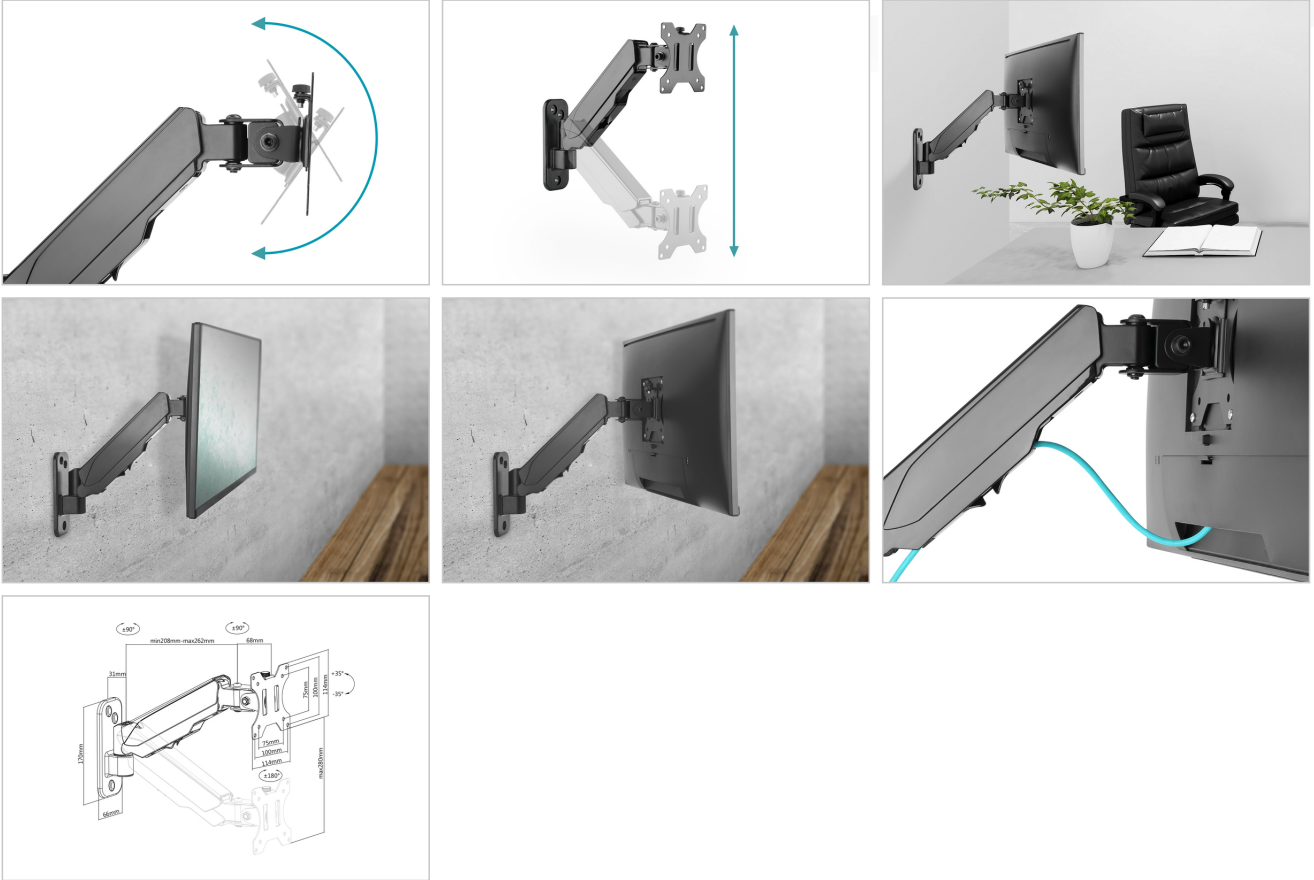

More images:

Safety notes

- Montaj ve kurulumla başlamadan önce lütfen kılavuzun tamamını okuyun. Talimatlar veya uyarılar hakkında herhangi bir sorunuz varsa lütfen yerel satıcınızla iletişime geçin.
- DİKKAT: İzin verilen ağırlığı aşan ürünlerle kullanılması hasara veya olası yaralanmalara neden olabilir.
- Braketler kurulum talimatlarına uygun olarak takılmalıdır. Yanlış montaj hasara veya yaralanmaya neden olabilir.
- Güvenlik ekipmanı ve uygun aletler kullanın. Ürün sadece uzmanlar tarafından kurulmalıdır.
- Bu ürün ahşap çerçeveli, masif beton veya taş duvarlara monte edilebilir.
- Yük taşıyan yüzeyler, cihazların ve tüm ek bileşenlerin tüm ağırlığına güvenli bir şekilde dayanabilmelidir.
- Sadece birlikte verilen montaj vidalarını kullanın ve VİDALARI ÇOK SIKMAYIN.
- Bu ürün, yutulması halinde boğulma tehlikesine neden olabilecek küçük parçalar içerir. Bu parçaları çocuklardan uzak tutun.
- Bu ürünü sadece iç mekânlarda kullanın. Ürünün açık havada kullanılması yaralanmalara ve hasara yol açabilir.
- ÖNEMLİ: Kurulmadan önce, lütfen alınan tüm bileşenleri bileşen listesiyle karşılaştırın. Parçalar hasarlıysa veya eksikse, yerel satıcınızdan yedek parça isteyin.
- BAKIM: Montaj braketini güvenlik ve stabilite açısından düzenli olarak kontrol edin (tercihen her üç ayda bir).

EU responsible person

EU based economic operator ensuring the product complies with the required regulations.

ASSMANN Electronic GmbH
Auf dem Schüffel 3
Lüdenscheid, Germany
<https://www.assmann.com>
info@assmann.com