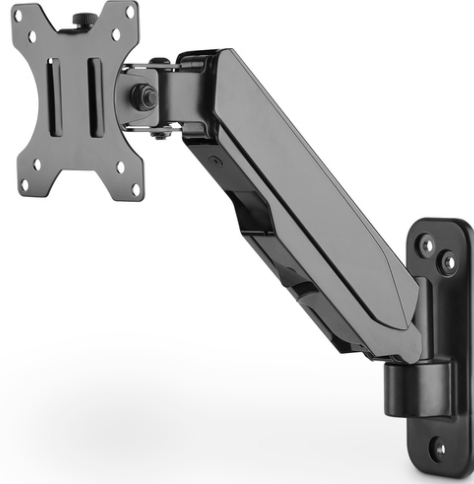

DIGITUS® Gaz basınçlı yaya sahip duvar tipi evrensel tekli monitör tutucu

DA-90396

EAN 4016032465133

Tekli, gaz basınçlı yaya sahip duvar tipi monitör tutucu 17"-32", 8 kg (maks.), siyah

DIGITUS® duvar tipi evrensel monitör tutucuya 17" ila 32" boyutlarındaki bir monitör yerleştirilebilir. Quick-Release fonksiyonu monitör kurulumunu kolaylaştırır. VESA tutucusu kendi yuvasına kolayca yerleştirilir ve bir vida ile sabitlenir. Monitörünüzü ihtiyaçlarınıza göre kolayca hizalayabilir, çevirebilir, eğebilir, hatta dikey formatta çalışmak için yukarı döndürebilirsiniz. Entegre gaz basınçlı yay desteği, yükseklik ayarı yapmanızı kolaylaştırır. Monitörünüzü vücudunuza ve oturuşunuza göre en iyi şekilde ayarlayarak kendinize ve sağlığınıza bir iyilik yapın. Monitörlerin kabloları da teslimat kapsamında yer alan kablo kılavuzları ile düzgün bir şekilde yerleştirilebilir.

Quick-Release fonksiyonuna sahip duvar tipi tutucu, 17" - 32" boyutlarındaki monitörleri ayrı ayrı hizalayabilmenizi sağlar.

- 17" - 32" boyutlarında düz ve kavisli ekranlar için uygundur
- Maksimum yük kapasitesi: 8 kg
- VESA ölçüleri: 75 x 75, 100 x 100
- VESA tutucusunun dönüş açısı: 180° (iki menteşe de 180° döndürülebilir)
- VESA tutucusunun eğilme açısı: 70°

- VESA tutucunun dönme açısı: 360°
- Maksimum yükseklik ayarı: 28 cm
- Kolay yükseklik ayarı için entegre gaz basınçlı yay
- Entegre kablo yönetimi
- Kolay kurulum için Quick-Release fonksiyonuna sahiptir
- Malzeme: Alüminyum, plastik, çelik
- Ölçüler: G 30,7 x D 11,4 x Y 30,1 cm
- Ağırlık: 1,6 kg
- Renk: Siyah, mat

Attributes

- Monitör ağırlığı (maks.): 8 kg
- Monitör sayısı: 1
- Monitörlerin boyutları: 32 inç kadar
- Montaj yöntemi: Duvara monte
- VESA monte: 75 x 75 mm, 100 x 100 mm

Package contents

- Gaz basınçlı yaya sahip duvar tipi evrensel tekli monitör tutucu
- Montaj aksesuarları
- Hızlı başvuru kılavuzu