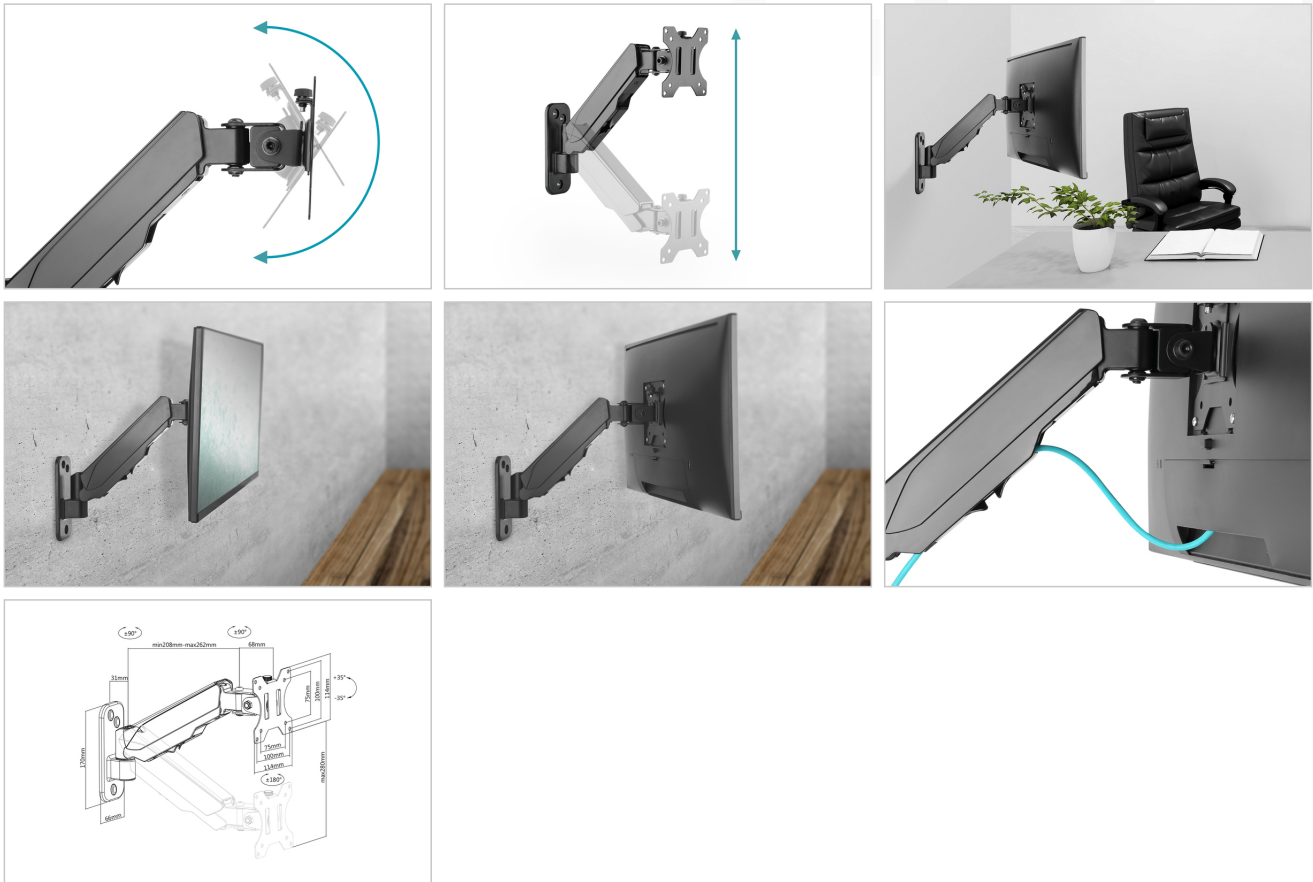

More images:

Safety notes

- Veuillez lire l'intégralité du manuel avant de commencer le montage et l'assemblage. Veuillez contacter votre revendeur local pour toute question concernant le manuel ou les avertissements.
- ATTENTION : L'utilisation de produits dépassant le poids autorisé peut entraîner des dommages ou éventuellement des blessures.
- Les supports doivent être fixés conformément aux instructions de montage. Un montage incorrect peut entraîner des dommages ou des blessures.
- Utiliser un équipement de sécurité et des outils appropriés. Le montage du produit ne doit être effectué que par des spécialistes.
- Ce produit peut être monté sur des murs à colombage, des murs en béton massif ou des murs en pierre.
- Les surfaces portantes doivent pouvoir supporter en toute sécurité le poids total des appareils et de tous les composants supplémentaires.
- N'utilisez que les vis de montage fournies et NE VISSEZ PAS TROP SUR LES VIS.
- Ce produit contient de petites pièces qui peuvent provoquer un risque d'étouffement en cas d'ingestion. Tenir ces pièces à l'écart des enfants.
- N'utiliser ce produit qu'à l'intérieur. L'utilisation du produit à l'extérieur peut entraîner des blessures et des dommages.
- IMPORTANT : Avant le montage, veuillez comparer tous les composants reçus avec la liste des composants. En cas de tables endommagées ou manquantes, demander des pièces de rechange au revendeur local.
- ENTRETIEN : vérifier régulièrement la sécurité et la stabilité de la pince de fixation (de préférence tous les trois mois).

EU responsible person

EU based economic operator ensuring the product complies with the required regulations.

ASSMANN Electronic GmbH
Auf dem Schüffel 3
Lüdenscheid, Germany
<https://www.assmann.com>
info@assmann.com