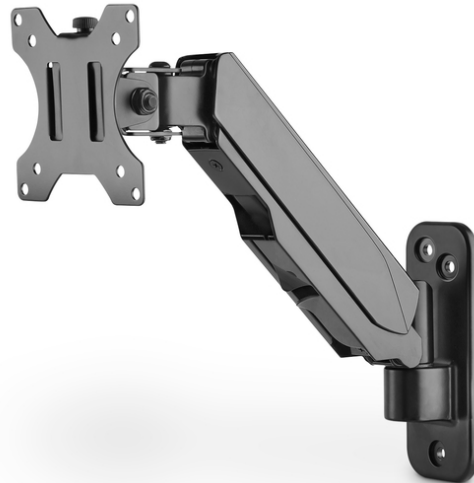

# DIGITUS® Soporte de monitor universal sencillo con muelle neumático, montaje en la pared

DA-90396

EAN 4016032465133

## Soporte de pared para monitor sencillo con muelle neumático 17-32", 8 kg (máx.), negro

El soporte de pared para monitor universal de DIGITUS® puede alojar un monitor con un tamaño de 17" a 32". La función Quick Release le facilita adicionalmente la instalación del monitor. El soporte VESA se introduce simplemente en el alojamiento correspondiente y se fija con un tornillo. Puede orientar, sin mucho esfuerzo, el monitor según sus necesidades y bascularlo, inclinarlo o girar el monitor propiamente dicho, p. ej., para monitores de formato vertical. El apoyo por el muelle neumático le facilita el ajuste de altura del monitor. Cuidese a usted mismo y a su salud, adaptando el monitor de manera óptima a su cuerpo y su postura sentada. Adicionalmente, los cables de los monitores se pueden tender de manera ordenada con la ayuda de las guías pasacables incluidas en el suministro.

### El soporte de pared le ofrece la posibilidad de orientar individualmente monitores de 17" a 32" y dispone de una función Quick Release.

- Para pantallas planas y curvas con un tamaño de 17" a 32"
- Capacidad de carga máxima: 8 kg
- Dimensiones VESA: 75 x 75, 100 x 100
- Orientación del soporte VESA: 180° (dos bisagras con posibilidad de giro en 180° cada una)

- Inclinación del soporte VESA: 70°
- Rotación del soporte VESA: 360°
- Ajuste de altura máximo: 28 cm
- Muelle neumático integrado para facilitar el ajuste de altura
- Gestión de cables integrada
- Con función Quick Release para la instalación sencilla
- Material: Aluminio, plástico, acero
- Dimensiones: Anch. 30,7 x prof. 11,4 x alt. 30,1 cm
- Peso: 1,6 kg
- Color: Negro, mate