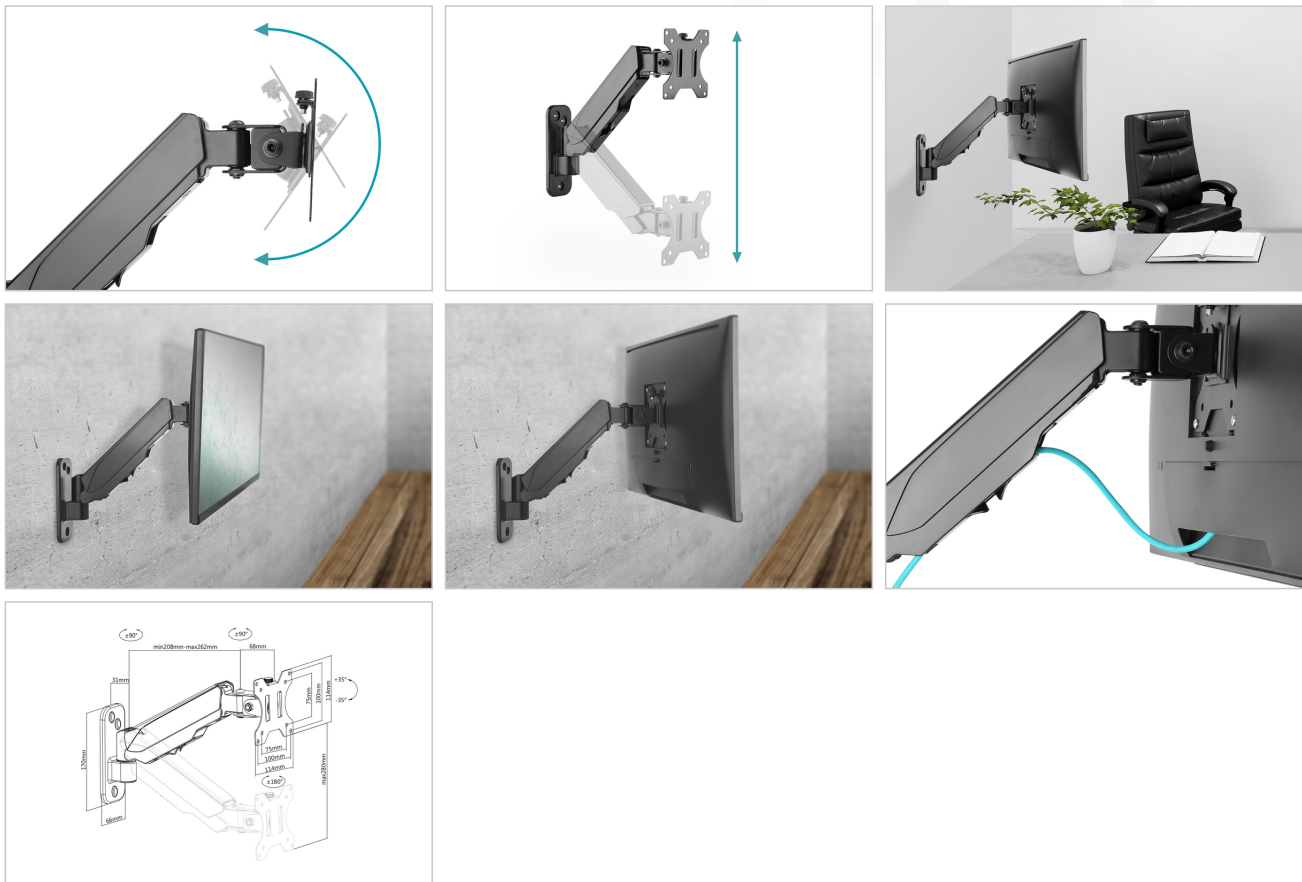

More images:

Safety notes

- Lea todo el manual antes de iniciar el montaje y la instalación. Póngase en contacto con su distribuidor local si tiene alguna duda sobre las instrucciones o advertencias.
- PRECAUCIÓN: El uso con productos que superen el peso permitido puede provocar daños o posibles lesiones.
- Los soportes deben montarse de acuerdo con las instrucciones de instalación. Una instalación incorrecta puede provocar daños o lesiones.
- Utilice equipo de seguridad y herramientas adecuadas. El producto solo debe ser instalado por especialistas.
- Este producto puede instalarse en paredes con entramado de madera, de hormigón macizo o de piedra.
- Las superficies de carga deben poder soportar con seguridad todo el peso de los aparatos y todos los componentes adicionales.
- Utilice únicamente los tornillos de instalación suministrados y NO APRIETE LOS TORNILLOS DEMASIADO.
- Este producto contiene piezas pequeñas que pueden provocar peligro de asfixia en caso de ingestión. Mantenga estas piezas fuera del alcance de los niños.
- Utilice este producto sólo en interiores. El uso del producto en exteriores puede provocar lesiones y daños.
- IMPORTANTE: Antes de la instalación, compare todos los componentes recibidos con la lista de componentes. Si faltan piezas o están dañadas, solicite piezas de repuesto a su distribuidor local.
- MANTENIMIENTO: Compruebe regularmente la seguridad y estabilidad del soporte de montaje (preferiblemente cada tres meses).

EU responsible person

EU based economic operator ensuring the product complies with the required regulations.

ASSMANN Electronic GmbH
Auf dem Schüffel 3
Lüdenscheid, Germany
<https://www.assmann.com>
info@assmann.com