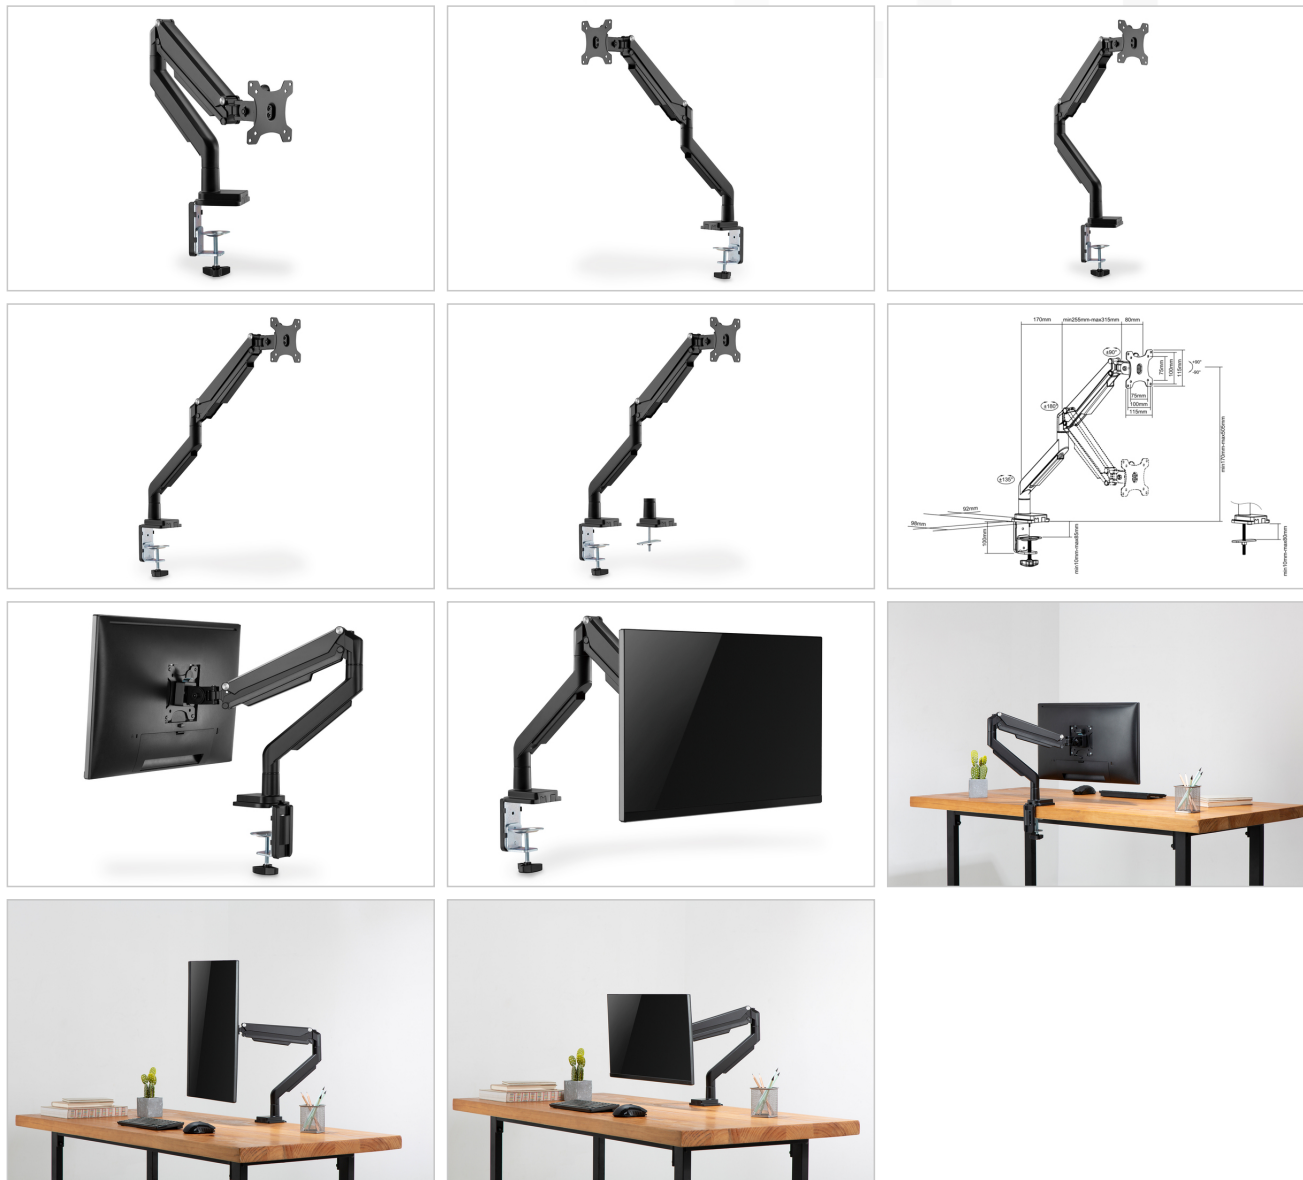

Więcej zdjęć

Safety notes

- Przed rozpoczęciem montażu i instalacji należy przeczytać całą instrukcję. W przypadku jakichkolwiek pytań dotyczących instrukcji lub ostrzeżeń należy skontaktować się z lokalnym sprzedawcą.
- PRZESTROGA: Używanie z produktami przekraczającymi dopuszczalną wagę może spowodować uszkodzenie lub obrażenia ciała.
- Wsporniki należy montować zgodnie z instrukcją montażu. Nieprawidłowy montaż może spowodować uszkodzenie lub obrażenia ciała.
- Należy używać sprzętu ochronnego i odpowiednich narzędzi. Produkt powinien być instalowany wyłącznie przez specjalistów.
- Produkt ten może być instalowany na ścianach drewnianych, betonowych lub kamiennych.
- Powierzchnie nośne powinny być w stanie bezpiecznie wytrzymać cały ciężar urządzeń i wszystkich dodatkowych komponentów.
- Należy używać wyłącznie dostarczonych śrub montażowych i NIE DOKRĘCAĆ ŚRUB ZBYT DOKŁADNIE.
- Ten produkt zawiera małe części, które mogą spowodować ryzyko zadławienia w przypadku połknięcia. Części te należy trzymać z dala od dzieci.
- Produktu należy używać wyłącznie w pomieszczeniach. Używanie produktu na zewnątrz może prowadzić do obrażeń i uszkodzeń.
- WAŻNE: Przed instalacją należy porównać wszystkie otrzymane komponenty z listą komponentów. Jeśli części są uszkodzone lub ich brakuje, należy poprosić lokalnego sprzedawcę o części zamienne.
- KONSERWACJA: Regularnie sprawdzaj wspornik montażowy pod kątem bezpieczeństwa i stabilności (najlepiej co trzy miesiące).