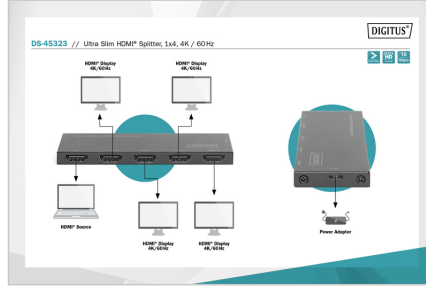

More images:

Safety notes

- Cihaz bir fişli güç kaynağı ile çalıştırılıyorsa, güç adaptörünün doğru bağlandığından ve belirtilen gereksinimleri (örn. voltaj ve akım) karşıladığından emin olun.
- Kararlı sinyal iletimi sağlamak için yalnızca sertifikalı CAT5e veya CAT6 kabloları kullanın.
- Özellikle uzun kablo geçişleri için veya parazite eğilimli ortamlarda, korumalı ağ kablolarının kullanılması önerilir.
- Sinyal kalitesini etkileyebilecek gevşek kontaklardan kaçınmak için tüm bağlantıların sıkı ve sağlam olduğundan emin olun. HDMI ve Ethernet bağlantılarının doğru şekilde bağlandığından emin olun.
- Sinyal parazitini önlemek için CAT kablosunun yüksek voltajlı güç hatlarının veya diğer güçlü elektromanyetik parazit kaynaklarının yakınına dâşenmediğinden emin olun.
- Cihazı sadece belirtilen sıcaklık aralığında çalıştırın.
- Cihazı açık havada veya nemli ya da ıslak ortamlarda kullanmayın
- Tüm bağlantıları ve kabloları aşınma veya hasar açısından düzenli olarak kontrol edin. Kablolar ve bağlantılar, özellikle sık kullanımda veya uzun kurulumlarda aşınabilir ve bu da düşük sinyal kalitesine veya sistem arızasına yol açabilir.

EU responsible person

EU based economic operator ensuring the product complies with the required regulations.

ASSMANN Electronic GmbH
Auf dem Schüffel 3
Lüdenscheid, Germany
<https://www.assmann.com>
info@assmann.com