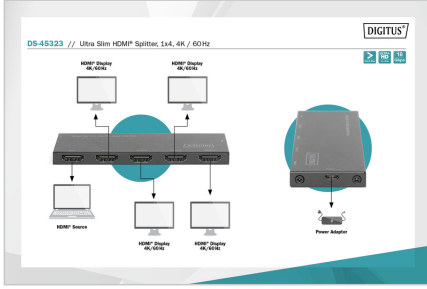

More images:

Safety notes

- Cihaz bir fişli güç kaynağı ile çalıştırılıyorsa, güç adaptörünün doğru bağlandığından ve belirtilen gereksinimleri (örn. voltaj ve akım) karşıladığından emin olun.
- Kararlı sinyal iletimi sağlamak için yalnızca sertifikalı CAT5e veya CAT6 kabloları kullanın.
- Özellikle uzun kablo geçişleri için veya parazite eğilimli ortamlarda, korumalı ağ kablolarının kullanılması önerilir.
- Sinyal kalitesini etkileyebilecek gevşek kontaklardan kaçınmak için tüm bağlantıların sıkı ve sağlam olduğundan emin olun. HDMI ve Ethernet bağlantılarının doğru şekilde bağlandığından emin olun.
- Sinyal parazitini önlemek için CAT kablosunun yüksek voltajlı güç hatlarının veya diğer güçlü elektromanyetik parazit kaynaklarının yakınına dâşenmediğinden emin olun.
- Cihazı sadece belirtilen sıcaklık aralığında çalıştırın.
- Cihazı açık havada veya nemli ya da ıslak ortamlarda kullanmayın
- Tüm bağlantıları ve kabloları aşınma veya hasar açısından düzenli olarak kontrol edin. Kablolar ve bağlantılar, özellikle sık kullanımda veya uzun kurulumlarda aşınabilir ve bu da düşük sinyal kalitesine veya sistem arızasına yol açabilir.

EU responsible person

EU based economic operator ensuring the product complies with the required regulations.

ASSMANN Electronic GmbH
Auf dem Schüffel 3
Lüdenscheid, Germany
<https://www.assmann.com>
info@assmann.com