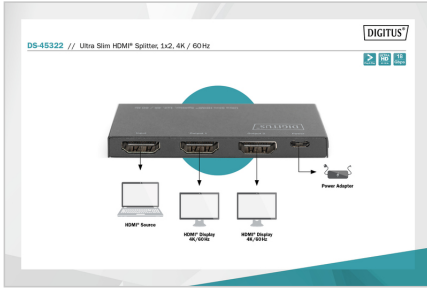

More images:

Safety notes

- Cihaz bir fişli güç kaynağı ile çalıştırılıyorsa, güç adaptörünün doğru bağlandığından ve belirtilen gereksinimleri (örn. voltaj ve akım) karşıladığından emin olun.
- Kararlı sinyal iletimi sağlamak için yalnızca sertifikalı CAT5e veya CAT6 kabloları kullanın.
- Özellikle uzun kablo geçişleri için veya parazite eğilimli ortamlarda, korumalı ağ kablolarının kullanılması önerilir.
- Sinyal kalitesini etkileyebilecek gevşek kontaklardan kaçınmak için tüm bağlantıların sıkı ve sağlam olduğundan emin olun. HDMI ve Ethernet bağlantılarının doğru şekilde bağlandığından emin olun.
- Sinyal parazitini önlemek için CAT kablosunun yüksek voltajlı güç hatlarının veya diğer güçlü elektromanyetik parazit kaynaklarının yakınına döşenmediğinden emin olun.
- Cihazı sadece belirtilen sıcaklık aralığında çalıştırın.
- Cihazı açık havada veya nemli ya da ıslak ortamlarda kullanmayın.
- Tüm bağlantıları ve kabloları aşınma veya hasar açısından düzenli olarak kontrol edin. Kablolar ve bağlantılar, özellikle sık kullanımda veya uzun kurulumlarda aşınabilir ve bu da düşük sinyal kalitesine veya sistem arızasına yol açabilir.

EU responsible person

EU based economic operator ensuring the product complies with the required regulations.

ASSMANN Electronic GmbH
Auf dem Schüffel 3
Lüdenscheid, Germany
<https://www.assmann.com>
info@assmann.com