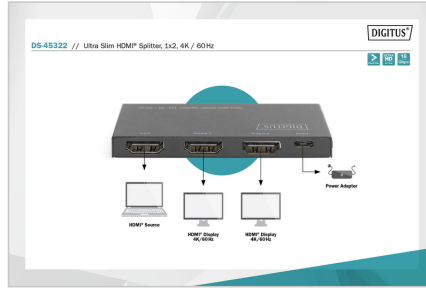

More images:

Safety notes

- Cihaz bir fişli güç kaynağı ile çalıştırılıyorsa, güç adaptörünün doğru bağlandığından ve belirtilen gereksinimleri (örn. voltaj ve akım) karşıladığından emin olun.
- Kararlı sinyal iletimi sağlamak için yalnızca sertifikalı CAT5e veya CAT6 kabloları kullanın.
- Özellikle uzun kablo geçişleri için veya parazite eğilimli ortamlarda, korumalı ağ kablolarının kullanılması önerilir.
- Sinyal kalitesini etkileyebilecek gevşek kontaklardan kaçınmak için tüm bağlantıların sıkı ve sağlam olduğundan emin olun. HDMI ve Ethernet bağlantılarının doğru şekilde bağlandığından emin olun.
- Sinyal parazitini önlemek için CAT kablosunun yüksek voltajlı güç hatlarının veya diğer güçlü elektromanyetik parazit kaynaklarının yakınına döşenmediğinden emin olun.
- Cihazı sadece belirtilen sıcaklık aralığında çalıştırın.
- Cihazı açık havada veya nemli ya da ıslak ortamlarda kullanmayın.
- Tüm bağlantıları ve kabloları aşınma veya hasar açısından düzenli olarak kontrol edin. Kablolar ve bağlantılar, özellikle sık kullanımda veya uzun kurulumlarda aşınabilir ve bu da düşük sinyal kalitesine veya sistem arızasına yol açabilir.

EU responsible person

EU based economic operator ensuring the product complies with the required regulations.

ASSMANN Electronic GmbH
Auf dem Schüffel 3
Lüdenscheid, Germany
<https://www.assmann.com>
info@assmann.com