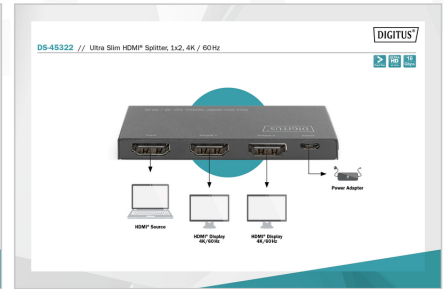

More images:

Safety notes

- Om enheten drivs av ett nätaggregat med stickpropp, kontrollera att nätadaptern är korrekt ansluten och uppfyller de angivna kraven (t.ex. spänning och ström).
- Använd endast certifierade CAT5e- eller CAT6-kablar för att säkerställa stabil signalöverföring.
- För särskilt långa kabelsträckor eller i störningskänsliga miljöer rekommenderar vi att du använder skärmade nätverkskablar.
- Se till att alla anslutningar är täta och säkra för att undvika lösa kontakter som kan påverka signalkvaliteten. Kontrollera att HDMI- och Ethernet-anslutningarna är korrekt anslutna.
- Se till att CAT-kabeln inte läggs i närheten av högspänningsledningar eller andra starka källor till elektromagnetisk störning för att undvika signalstörningar.
- Använd endast apparaten inom det angivna temperaturintervallet.
- Använd inte enheten utomhus eller i fuktiga eller våta miljöer
- Kontrollera regelbundet alla anslutningar och kablar med avseende på slitage eller skador. Kablar och anslutningar kan slitas ut, särskilt vid frekvent användning eller långa installationer, vilket kan leda till dålig signalkvalitet eller systemfel.

EU responsible person

EU based economic operator ensuring the product complies with the required regulations.

ASSMANN Electronic GmbH
Auf dem Schüffel 3
Lüdenscheid, Germany
<https://www.assmann.com>
info@assmann.com