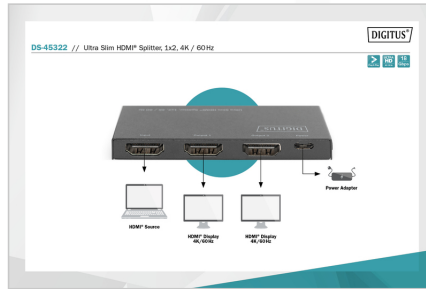

More images:

Safety notes

- Om enheten drivs av ett nätaggregat med stickpropp, kontrollera att nätadaptern är korrekt ansluten och uppfyller de angivna kraven (t.ex. spänning och ström).
- Använd endast certifierade CAT5e- eller CAT6-kablar för att säkerställa stabil signalöverföring.
- För särskilt långa kabelsträckor eller i störningskänsliga miljöer rekommenderar vi att du använder skärmade nätverkskablar.
- Se till att alla anslutningar är täta och säkra för att undvika lösa kontakter som kan påverka signalkvaliteten. Kontrollera att HDMI- och Ethernet-anslutningarna är korrekt anslutna.
- Se till att CAT-kabeln inte läggs i närheten av högspänningsledningar eller andra starka källor till elektromagnetisk störning för att undvika signalstörningar.
- Använd endast apparaten inom det angivna temperaturintervallet.
- Använd inte enheten utomhus eller i fuktiga eller våta miljöer
- Kontrollera regelbundet alla anslutningar och kablar med avseende på slitage eller skador. Kablar och anslutningar kan slitas ut, särskilt vid frekvent användning eller långa installationer, vilket kan leda till dålig signalkvalitet eller systemfel.

EU responsible person

EU based economic operator ensuring the product complies with the required regulations.

ASSMANN Electronic GmbH
Auf dem Schüffel 3
Lüdenscheid, Germany
<https://www.assmann.com>
info@assmann.com