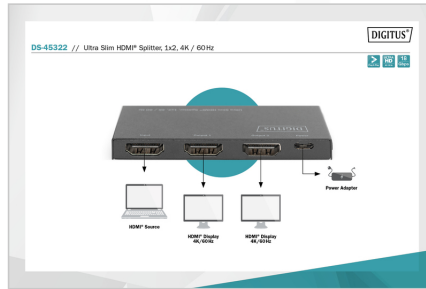

More images:

Safety notes

- Als het apparaat gevoed wordt door een plug-in voeding, controleer dan of de voedingsadapter correct is aangesloten en voldoet aan de opgegeven vereisten (bijv. spanning en stroom).
- Gebruik alleen gecertificeerde CAT5e- of CAT6-kabels voor een stabiele signaaloverdracht.
- Voor bijzonder lange kabeltrajecten of in storingsgevoelige omgevingen is het aanbevolen om afgeschermd netwerkabels te gebruiken.
- Zorg ervoor dat alle aansluitingen goed vastzitten om losse contacten te voorkomen die de signaalkwaliteit kunnen beïnvloeden. Zorg ervoor dat de HDMI- en Ethernet-aansluitingen correct zijn aangesloten.
- Zorg ervoor dat de CAT-kabel niet in de buurt van hoogspanningsleidingen of andere sterke bronnen van elektromagnetische interferentie wordt gelegd om signaalinterferentie te voorkomen.
- Gebruik het apparaat alleen binnen het opgegeven temperatuurbereik.
- Gebruik het apparaat niet buitenshuis of in vochtige of natte omgevingen
- Controleer alle aansluitingen en kabels regelmatig op slijtage of schade. Kabels en aansluitingen kunnen verslijten, vooral bij veelvuldig gebruik of lange installaties, wat kan leiden tot een slechte signaalkwaliteit of systeemstoring.

EU responsible person

EU based economic operator ensuring the product complies with the required regulations.

ASSMANN Electronic GmbH
Auf dem Schüffel 3
Lüdenscheid, Germany
<https://www.assmann.com>
info@assmann.com