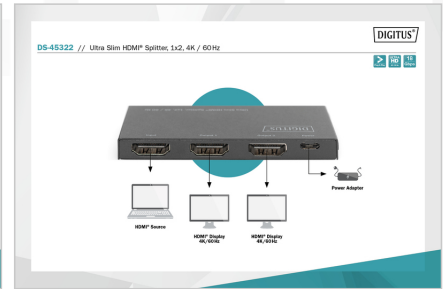

More images:

Safety notes

- Als het apparaat gevoed wordt door een plug-in voeding, controleer dan of de voedingsadapter correct is aangesloten en voldoet aan de opgegeven vereisten (bijv. spanning en stroom).
- Gebruik alleen gecertificeerde CAT5e- of CAT6-kabels voor een stabiele signaaloverdracht.
- Voor bijzonder lange kabeltrajecten of in storingsgevoelige omgevingen is het aanbevolen om afgeschermd netwerkabels te gebruiken.
- Zorg ervoor dat alle aansluitingen goed vastzitten om losse contacten te voorkomen die de signaalkwaliteit kunnen beïnvloeden. Zorg ervoor dat de HDMI- en Ethernet-aansluitingen correct zijn aangesloten.
- Zorg ervoor dat de CAT-kabel niet in de buurt van hoogspanningsleidingen of andere sterke bronnen van elektromagnetische interferentie wordt gelegd om signaalinterferentie te voorkomen.
- Gebruik het apparaat alleen binnen het opgegeven temperatuurbereik.
- Gebruik het apparaat niet buitenshuis of in vochtige of natte omgevingen
- Controleer alle aansluitingen en kabels regelmatig op slijtage of schade. Kabels en aansluitingen kunnen verslijten, vooral bij veelvuldig gebruik of lange installaties, wat kan leiden tot een slechte signaalkwaliteit of systeemstoring.

EU responsible person

EU based economic operator ensuring the product complies with the required regulations.

ASSMANN Electronic GmbH
Auf dem Schüffel 3
Lüdenscheid, Germany
<https://www.assmann.com>
info@assmann.com