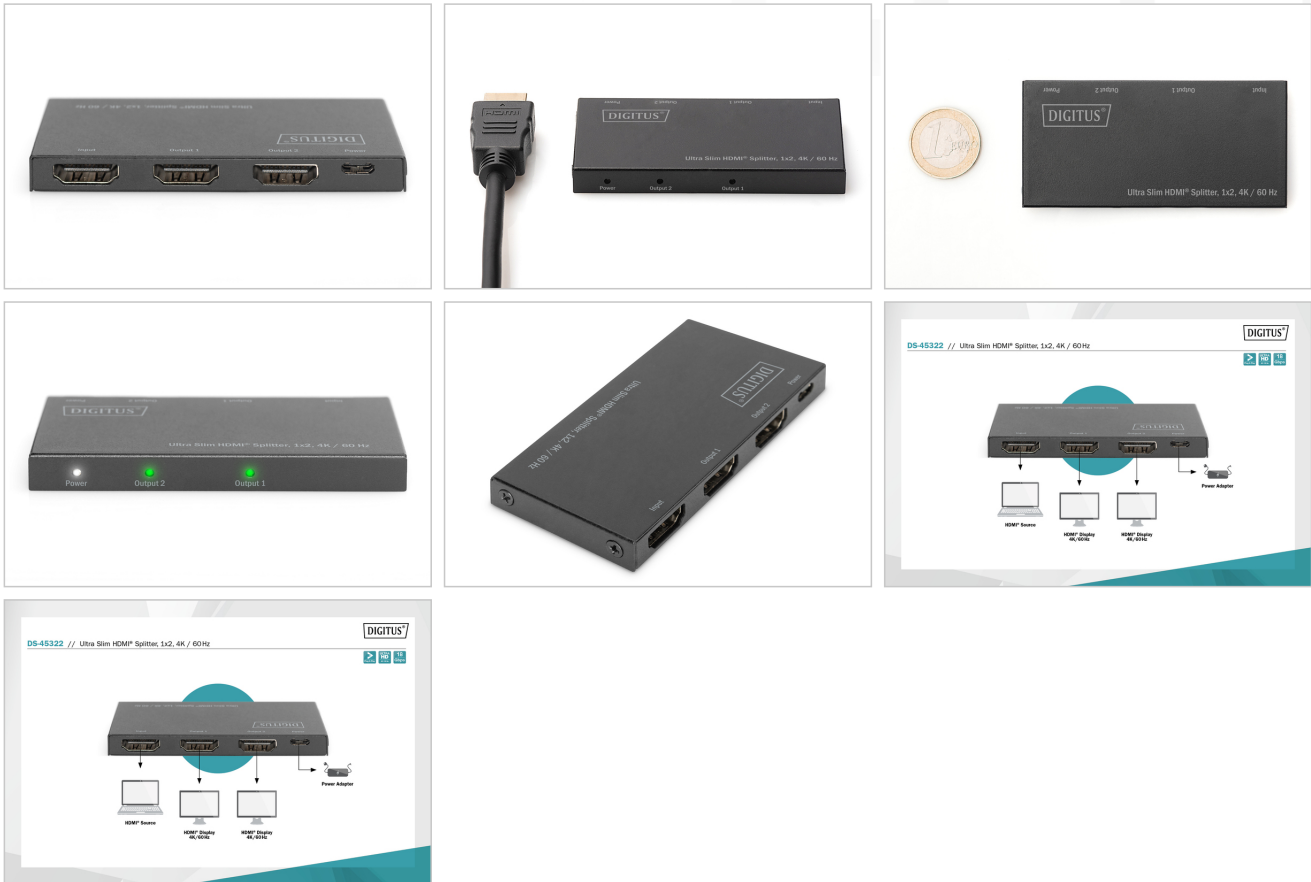

More images:

Safety notes

- Si l'appareil est alimenté par un bloc d'alimentation, assurez-vous que l'adaptateur de courant est correctement branché et qu'il répond aux exigences indiquées (par exemple, tension et intensité).
- Utilisez uniquement des câbles certifiés CAT5e ou CAT6 pour garantir une transmission stable des signaux.
- Si les câbles sont particulièrement longs ou dans des environnements sensibles aux interférences, il est recommandé d'utiliser des câbles réseau blindés.
- Veillez à ce que toutes les connexions soient solides et sûres afin d'éviter les faux contacts qui pourraient nuire à la qualité du signal. Assure-toi que les connecteurs HDMI et Ethernet sont correctement connectés.
- Veillez à ce que le câble CAT ne soit pas posé à proximité de lignes à haute tension ou d'autres sources de perturbations électromagnétiques puissantes, afin d'éviter les interférences de signaux.
- N'utilisez l'appareil que dans la plage de température spécifiée.
- N'utilisez pas l'appareil à l'extérieur ou dans un environnement humide ou mouillé.
- Vérifiez régulièrement que les connexions et les câbles ne sont pas usés ou endommagés. En particulier en cas d'utilisation fréquente ou de longues installations, les câbles et les connexions peuvent s'user, ce qui peut entraîner une mauvaise qualité du signal ou une panne du système.

EU responsible person

EU based economic operator ensuring the product complies with the required regulations.

ASSMANN Electronic GmbH
Auf dem Schüffel 3
Lüdenscheid, Germany
<https://www.assmann.com>
info@assmann.com