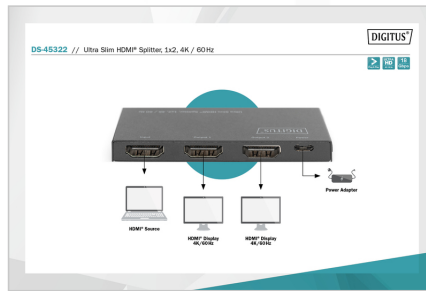

Weitere Anwendungsbilder:

Sicherheitshinweise

- Bei Versorgung des Gerätes per Steckernetzteil stellen sie sicher, dass der Stromadapter korrekt angeschlossen ist und den angegebenen Anforderungen entspricht (z. B. Spannung und Stromstärke).
- Verwenden sie ausschließlich zertifizierte CAT5e oder CAT6-Kabel um eine stabile Signalübertragung zu gewährleisten.
- Bei besonders langen Kabelstrecken oder in störungsanfälligen Umgebungen empfiehlt es sich, geschirmte Netzkabel zu verwenden.
- Beachten sie, dass alle Verbindungen fest und sicher sind, um Wackelkontakte zu vermeiden, die die Signalqualität beeinträchtigen könnten. Vergewissere dich, dass die HDMI- und Ethernet-Anschlüsse richtig verbunden sind.
- Stellen sie sicher, dass das CAT-Kabel nicht in der Nähe von Hochspannungsleitungen oder anderen starken elektromagnetischen Störquellen verlegt wird, um Signalstörungen zu vermeiden.
- Betreiben sie das gerät nur um spezifizierten Temperaturbereich.
- Verwenden Sie das Gerät nicht im freien oder in feuchten oder nassen Umgebungen
- Überprüfen sie regelmäßig alle Verbindungen und Kabel auf Abnutzung oder Schäden. Besonders bei häufigem Gebrauch oder langen Installationen können Kabel und Anschlüsse verschleiben, was zu einer schlechten Signalqualität oder einem Ausfall des Systems führen kann.

Verantwortliche Person für die EU

In der EU ansässiger Wirtschaftsbeteiligter, der sicherstellt, dass das Produkt den erforderlichen Vorschriften entspricht.

ASSMANN Electronic GmbH
Auf dem Schüffel 3
Lüdenscheid, Germany
<https://www.assmann.com>
info@assmann.com