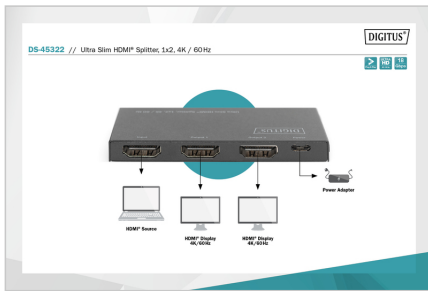

Weitere Anwendungsbilder:

Sicherheitshinweise

- Bei Versorgung des Gerätes per Steckernetzteil stellen sie sicher, dass der Stromadapter korrekt angeschlossen ist und den angegebenen Anforderungen entspricht (z. B. Spannung und Stromstärke).
- Verwenden sie ausschließlich zertifizierte CAT5e oder CAT6-Kabel um eine stabile Signalübertragung zu gewährleisten.
- Bei besonders langen Kabelstrecken oder in störungsanfälligen Umgebungen empfiehlt es sich, geschirmte Netzkabel zu verwenden.
- Beachten sie, dass alle Verbindungen fest und sicher sind, um Wackelkontakte zu vermeiden, die die Signalqualität beeinträchtigen könnten. Vergewissere dich, dass die HDMI- und Ethernet-Anschlüsse richtig verbunden sind.
- Stellen sie sicher, dass das CAT-Kabel nicht in der Nähe von Hochspannungsleitungen oder anderen starken elektromagnetischen Störquellen verlegt wird, um Signalstörungen zu vermeiden.
- Betreiben sie das gerät nur um spezifizierten Temperaturbereich.
- Verwenden Sie das Gerät nicht im freien oder in feuchten oder nassen Umgebungen
- Überprüfen sie regelmäßig alle Verbindungen und Kabel auf Abnutzung oder Schäden. Besonders bei häufigem Gebrauch oder langen Installationen können Kabel und Anschlüsse verschleiben, was zu einer schlechten Signalqualität oder einem Ausfall des Systems führen kann.

Verantwortliche Person für die EU

In der EU ansässiger Wirtschaftsbeteiligter, der sicherstellt, dass das Produkt den erforderlichen Vorschriften entspricht.

ASSMANN Electronic GmbH
Auf dem Schüffel 3
Lüdenscheid, Germany
<https://www.assmann.com>
info@assmann.com